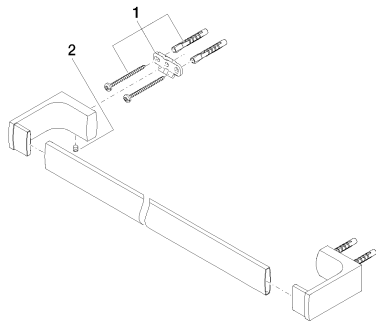

Душ - CULT

Держатель для банного полотенца - чёрный матовый

Артикулный номер: 83 060 960-33

Спецификация запасных частей

№	Артикулный №	Наименование	Расходуемое кол-во