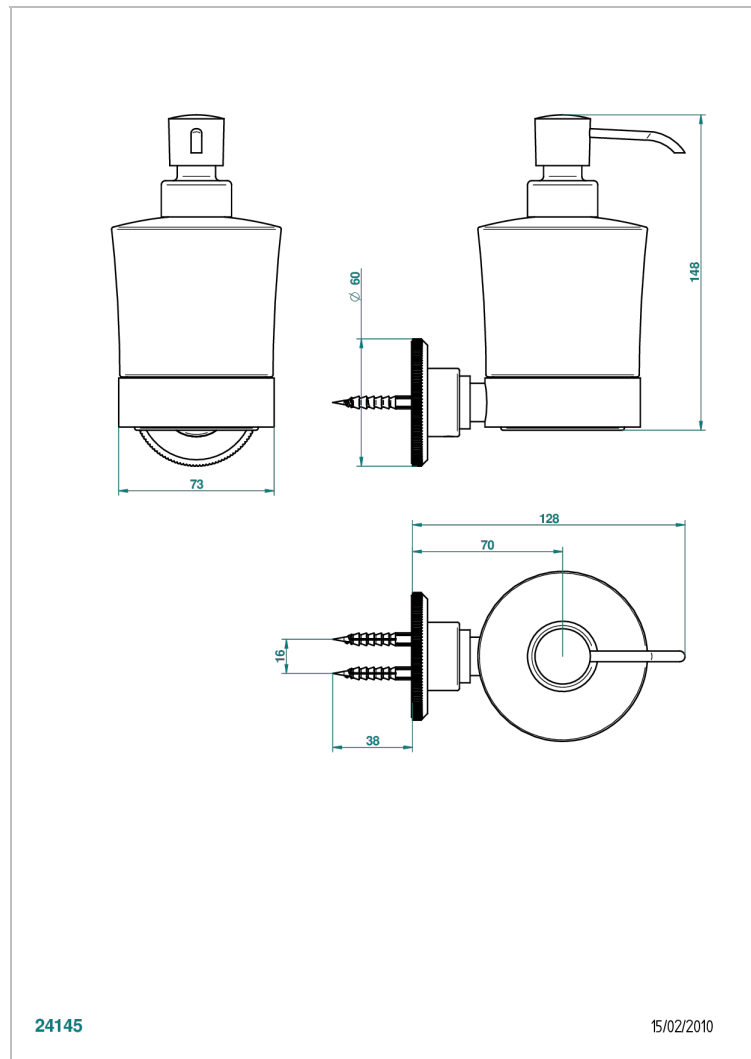

ART DECO С РУКОЯТКАМИ

A55-613

Дозатор для жидкого мыла настенный

THG[®]
PARIS

24145

15/02/2010

ХАРАКТЕРИСТИКИ

- Art Déco с ручьятками
- Дозатор для жидкого мыла настенный