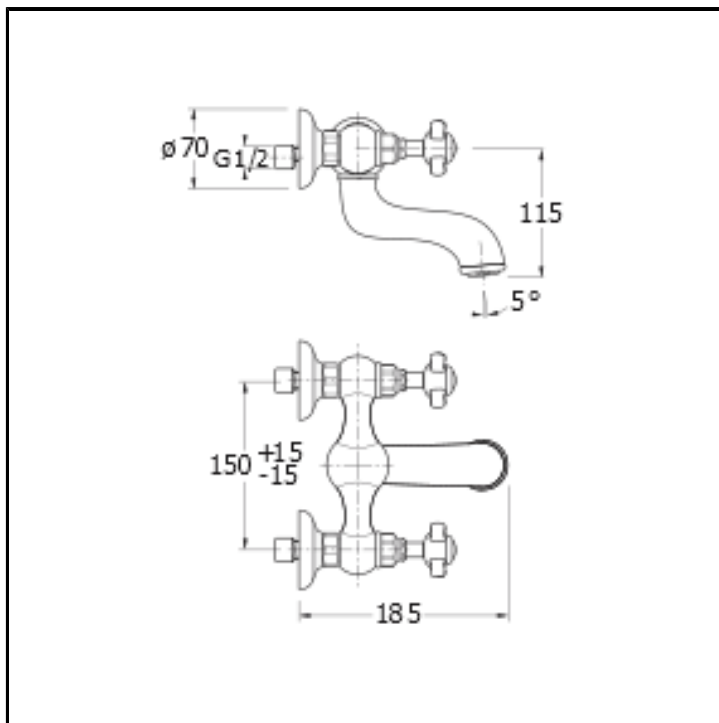

# CRILD412

External bath/washtub mixer