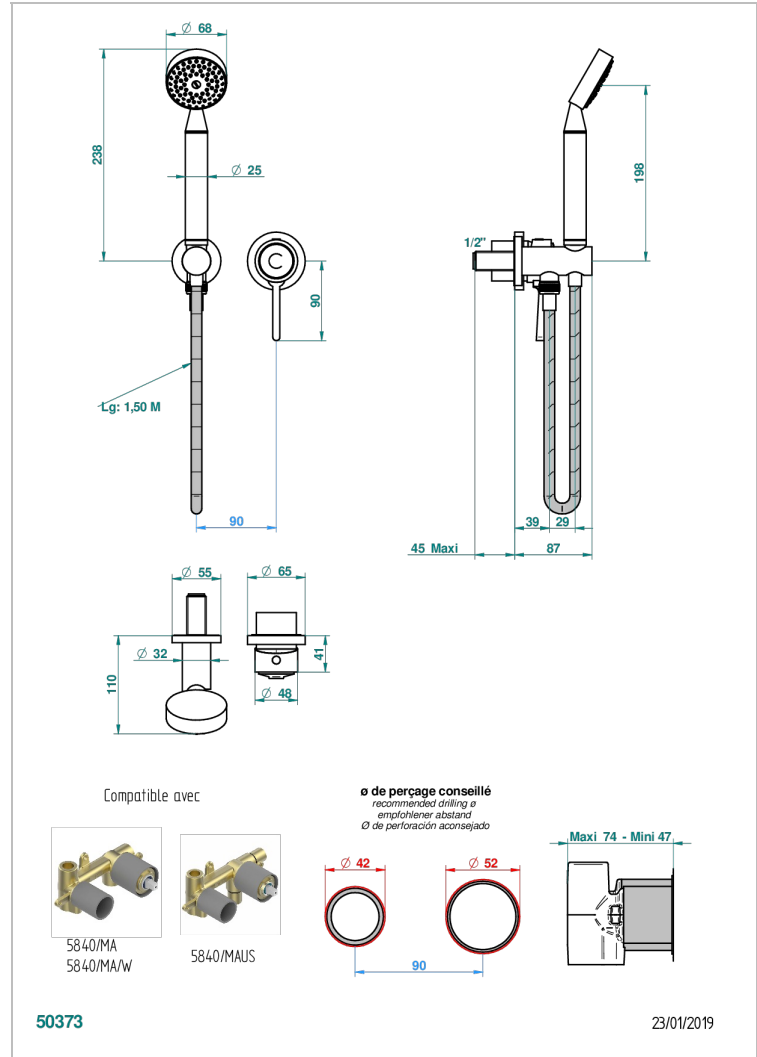

# SPiRiT

G69-6561B

Trim only for wall mixer with complete handshower on hook

THG<sup>®</sup>  
PARIS

## ХАРАКТЕРИСТИКИ

- Spirit
- Trim only for wall mixer with complete handshower on hook

## ТЕХНИЧЕСКИЕ ХАРАКТЕРИСТИКИ

- Recommandé : 3 bars (max. 5 bars) - Advised : 43,5 psi (max. 72 psi)
- 9,5 l/min à 3 bars (2.5 gpm at 43.5 psi)