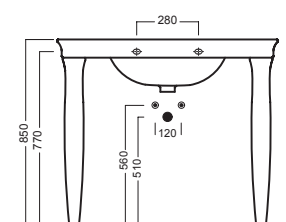

 **Y0F001**

INSTALLAZIONE INSTALLATION

sospeso
wall hung

ACCESSORI ACCESSORIES

YR47
fissaggio lavabo
fixing bolt for washbasin

YXMY
sifone di scarico
drain trap

YXMQ (Bi-White)
YXMR (CR-Chrome)
piletta con tappo "Up & Down"
drain siphon with "Up & Down" cap

Y0FN01
gamba (2x)
leg (2x)

Y0EK01
colonna
pedestal

Y0GO
fissaggio gambe
fixing bolt for legs

DISEGNO TECNICO TECHNICAL DESIGN

 **01 BIANCO**
WHITE