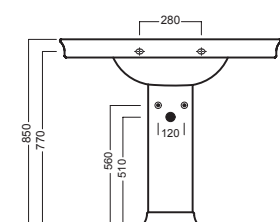

 **Y0F001**

INSTALLAZIONE INSTALLATION

sospeso
wall hung

ACCESSORI ACCESSORIES

YR47
fissaggio lavabo
fixing bolt for washbasin

YXMY
sifone di scarico
drain trap

YXMQ (Bi-White)
YXMR (CR-Chrome)
piletta con tappo "Up & Down"
drain siphon with "Up & Down" cap

Y0FN01
gamba (2x)
leg (2x)

Y0EK01
colonna
pedestal

Y0GO
fissaggio gambe
fixing bolt for legs

DISEGNO TECNICO TECHNICAL DESIGN

 **01 BIANCO**
WHITE