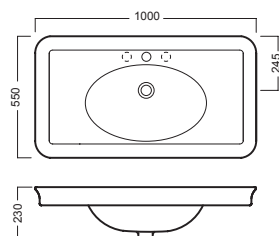

 **Y0F001**

INSTALLAZIONE INSTALLATION

sospeso
wall hung

ACCESSORI ACCESSORIES

YR47
fissaggio lavabo
fixing bolt for washbasin

YXMY
sifone di scarico
drain trap

YXMQ (Bi-White)
YXMR (CR-Chrome)
piletta con tappo "Up & Down"
drain siphon with "Up & Down" cap

Y0FN01
gamba (2x)
leg (2x)

Y0EK01
colonna
pedestal

Y0GO
fissaggio gambe
fixing bolt for legs

DISEGNO TECNICO TECHNICAL DESIGN

 **01 BIANCO**
WHITE