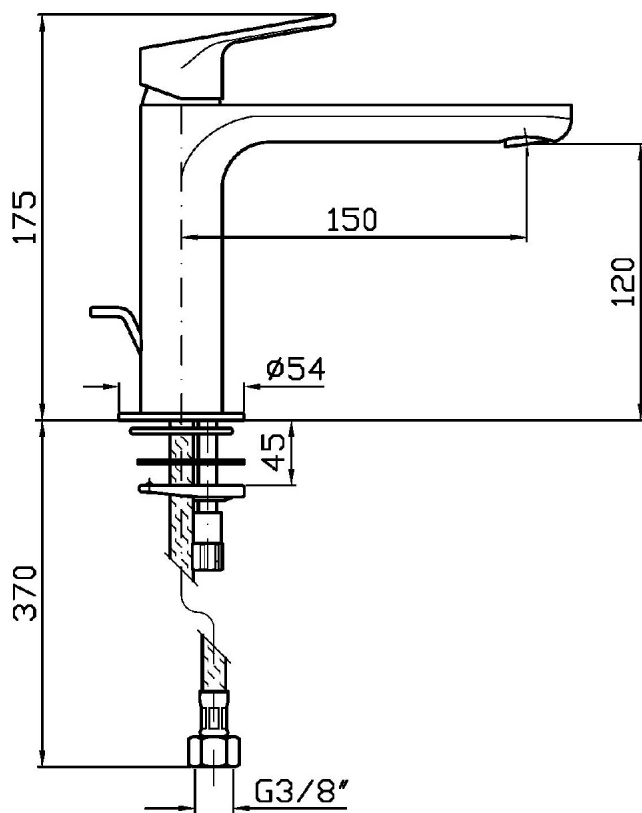

NIKKO

ZKK700

Disegno Complessivo / Overall Drawing