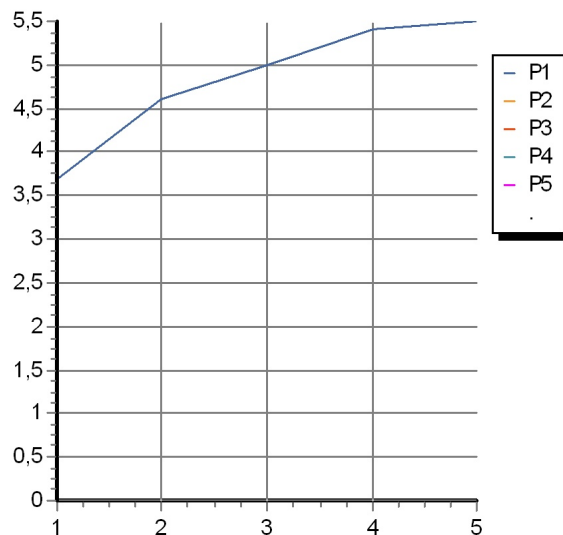

Esplosi / Exploded

NIKKO

ZKK700

Portate / Flowrates (lt/min)

PRESSIONE PRESSURE	1 BAR	2 BAR	3 BAR	4 BAR	5 BAR
P1 LAVABO BASIN	3,7	4,6	5	5,4	5,5
P2					
P3					
P4					
P5					

NIKKO

ZKK700

Pesi e Misure / Weights and Sizes

Peso (Kg) Weight (lb)	1,51 (Kg)	3,33 (lb)
Volume test (dc3) - (in3)	7,50 (dc3)	457,68 (in3)
h (mm) - (in)	90,00 (mm)	3,54 (in)
L1 (mm) - (in)	250,00 (mm)	9,84 (in)
L2 (mm) - (in)	333,00 (mm)	13,11 (in)