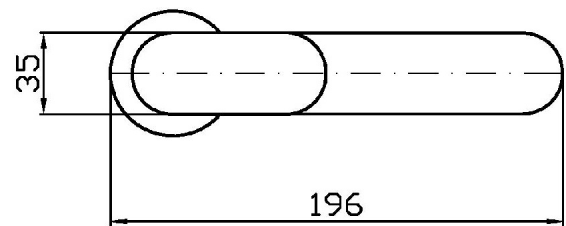

NIKKO

ZKK700

Disegno Complessivo / Overall Drawing