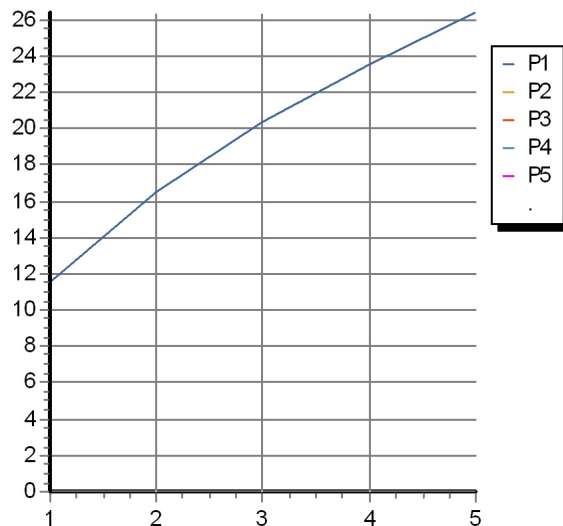

Z93758 Portate / Flowrates (lt/min)

PRESSIONE PRESSURE	1 BAR	2 BAR	3 BAR	4 BAR	5 BAR
P1 BOCCA VASCA WALL SPOUT	11,5	16,5	20,3	23,5	26,4
P2					
P3					
P4					
P5					

SIMPLY BEAUTIFUL

Z93758 Pesì e Misure / Weights and Sizes

Peso (Kg) Weight (lb)	0,88 (Kg)	1,94 (lb)
Volume test (dc3) - (in3)	3,32 (dc3)	202,60 (in3)
h (mm) - (in)	93,00 (mm)	3,66 (in)
L1 (mm) - (in)	162,00 (mm)	6,38 (in)
L2 (mm) - (in)	220,00 (mm)	8,66 (in)