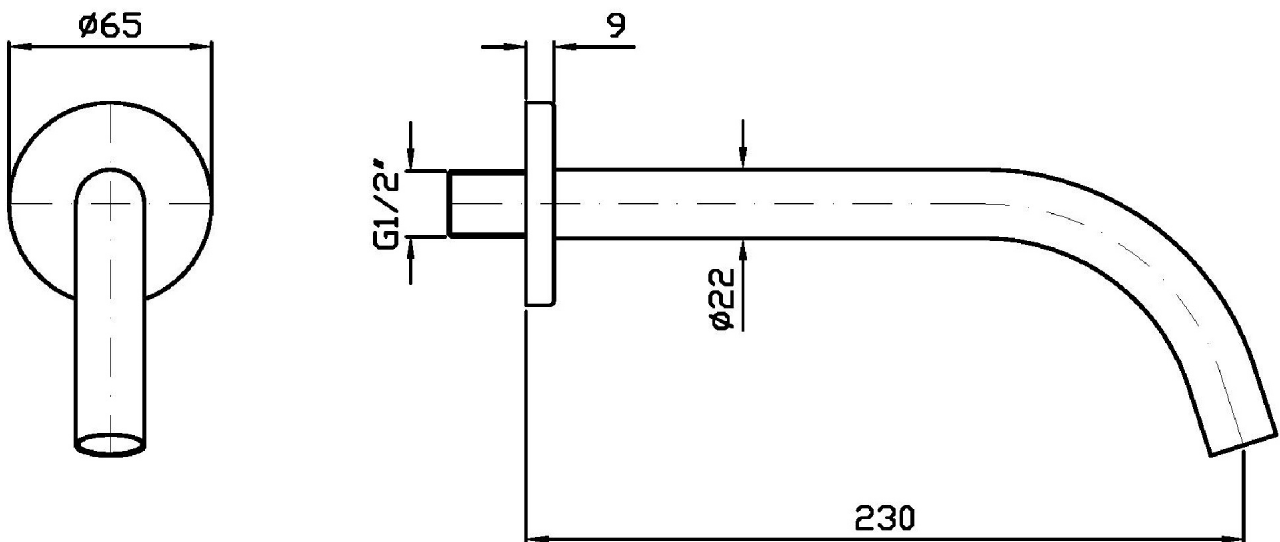

Marchio / Brand ZUCCHETTI

Classe / Class SIMPLY BEAUTIFUL

SIMPLY BEAUTIFUL

Z93758

Bocca di erogazione. / Wall spout.

Bocca di erogazione L230mm.

Wall spout L230mm.

Finiture / Finishes

Cromo / Chrome

SIMPLY BEAUTIFUL

Z93758

Disegno Complessivo / Overall Drawing

SIMPLY BEAUTIFUL

Z93758

Esplosi / Exploded

SIMPLY BEAUTIFUL

Z93758 Portate / Flowrates (lt/min)

PRESSIONE PRESSURE	1 BAR	2 BAR	3 BAR	4 BAR	5 BAR
P1 BOCCA VASCA WALL SPOUT	11,5	16,5	20,3	23,5	26,4
P2					
P3					
P4					
P5					

SIMPLY BEAUTIFUL

Z93758 Pesì e Misure / Weights and Sizes

Peso (Kg) Weight (lb)	0,88 (Kg)	1,94 (lb)
Volume test (dc3) - (in3)	3,32 (dc3)	202,60 (in3)
h (mm) - (in)	93,00 (mm)	3,66 (in)
L1 (mm) - (in)	162,00 (mm)	6,38 (in)
L2 (mm) - (in)	220,00 (mm)	8,66 (in)