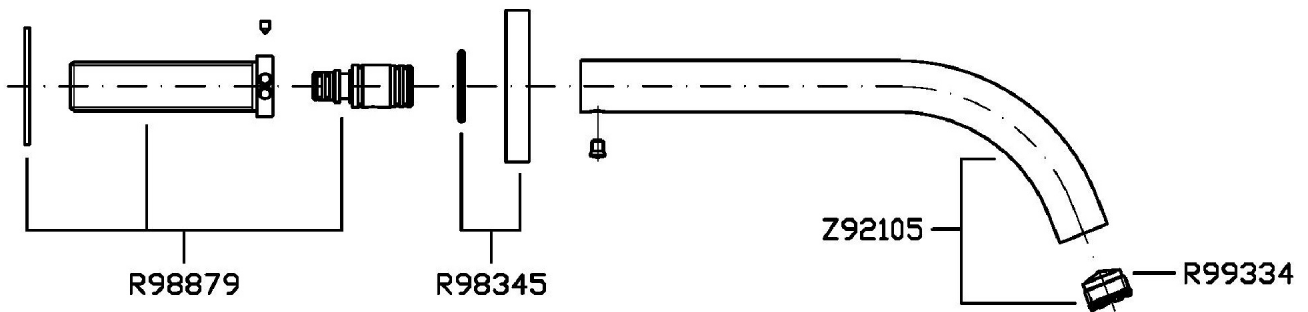

Marchio / Brand ZUCCHETTI

Classe / Class SIMPLY BEAUTIFUL

SIMPLY BEAUTIFUL

Z93758

Bocca di erogazione. / Wall spout.

Bocca di erogazione L230mm.

Wall spout L230mm.

Finiture / Finishes

Cromo / Chrome

SIMPLY BEAUTIFUL

Z93758

Disegno Complessivo / Overall Drawing

SIMPLY BEAUTIFUL

Z93758

Esplosi / Exploded

SIMPLY BEAUTIFUL

Z93758 Portate / Flowrates (lt/min)

PRESSIONE PRESSURE	1 BAR	2 BAR	3 BAR	4 BAR	5 BAR
P1 BOCCA VASCA WALL SPOUT	11,5	16,5	20,3	23,5	26,4
P2					
P3					
P4					
P5					

SIMPLY BEAUTIFUL

Z93758 Pesì e Misure / Weights and Sizes

Peso (Kg) Weight (lb)	0,88 (Kg)	1,94 (lb)
Volume test (dc3) - (in3)	3,32 (dc3)	202,60 (in3)
h (mm) - (in)	93,00 (mm)	3,66 (in)
L1 (mm) - (in)	162,00 (mm)	6,38 (in)
L2 (mm) - (in)	220,00 (mm)	8,66 (in)