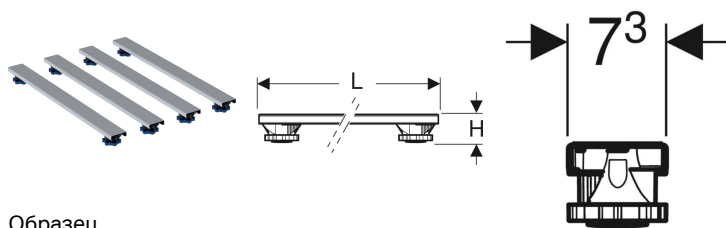

Монтажный комплект Geberit для душевых поддонов со структурой натурального камня, от 140 см

Образец

Цели применения

- Для установки и регулировки высоты душевых поддонов
- Для душевого поддона Geberit Olona
- Для душевого поддона Geberit Sestra

Объем поставки

- Ножки
- Траверсы

- Для душевого поддона Geberit Melua

Характеристики

- Регулируемые ножки
- Регулируется по высоте без применения инструментов

- Крепеж

Арт. №	L	B	H	
554.956.00.1	62.5 см	7.3 см	6.2–12 см	Новый
554.959.00.1	70 см	7.3 см	6.2–12 см	Новый
554.962.00.1	80 см	7.3 см	6.2–12 см	Новый
554.956.00.2	62.5 см	7.3 см	9.2–21 см	Новый
554.959.00.2	70 см	7.3 см	9.2–21 см	Новый
554.962.00.2	80 см	7.3 см	9.2–21 см	Новый