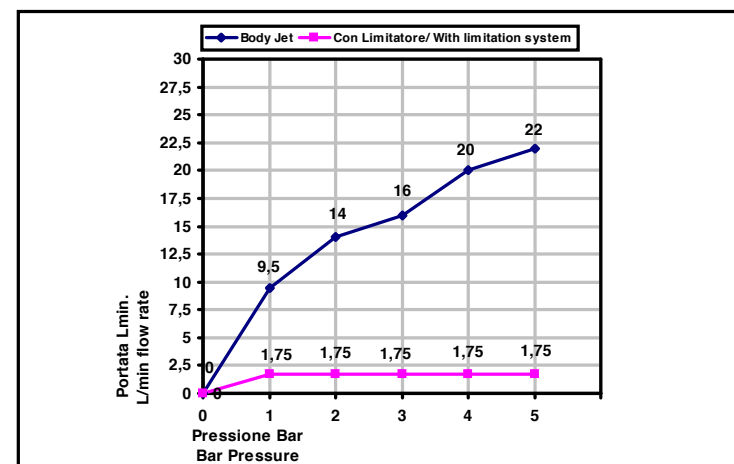

Pressione dinamica minima di utilizzo 0,5 bar.
Minimum dynamic pressure of use: 0,5 Bar.

Body jet Art 867/RO è dotato di limitatore di portata da 1,75 l/min da 1 a 5 bar
Body jet Art. 867/RO has a limitation system of 1,75l/m for 1 to 5 Bar

PORTATE A PRESSIONE DINAMICA SENZA LIMITATORE
FLOW RATES AT DYNAMIC PRESSURE WITHOUT LIMITATION SYSTEM

-Uscita Doccia	1 bar	9,5 l/min
- Shower exit	2 bar	14 l/min
	3 bar	16 l/min
	4 bar	20 l/min
	5 bar	22 l/min