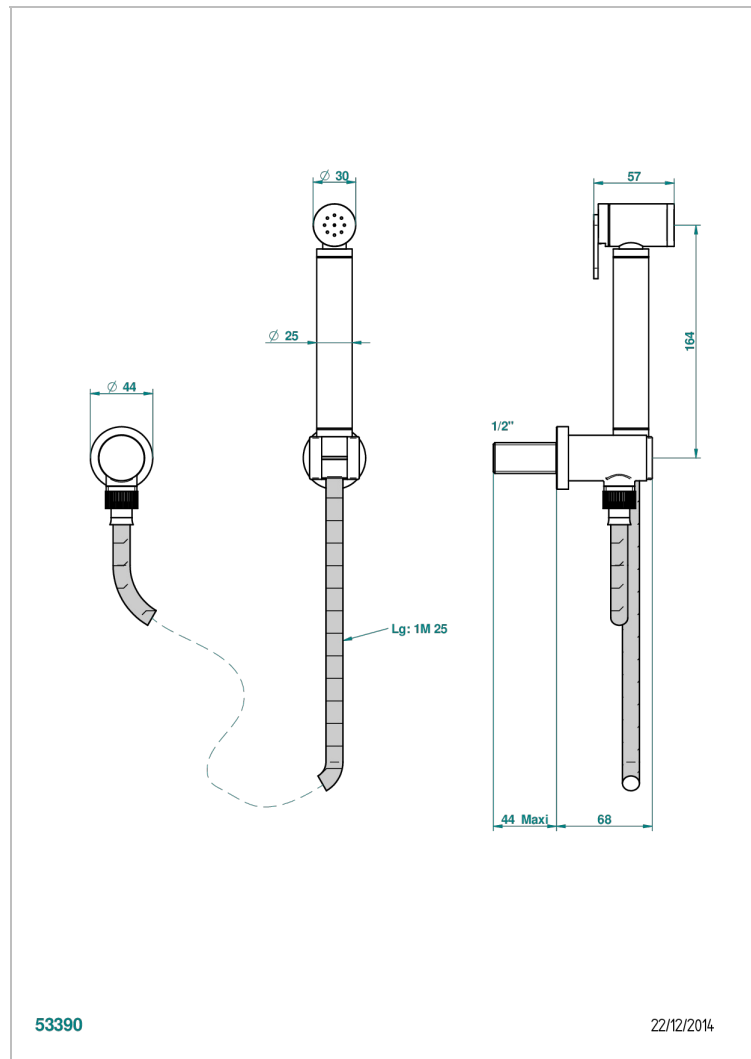

МЕТАМОРФОЗЕ С РУКОЯТКАМИ

G6B-5840/7

Душ гигиенический: 1.25 м шланг, крючок, вывод для душа и лейка с клапаном (возможны только следующие покрытия A02, B01, C01, D03, E02, F01, G01, G02)

ХАРАКТЕРИСТИКИ

- Metamorphose с ручьятками
- Душ гигиенический: 1.25 м шланг, крючок, вывод для душа и лейка с клапаном (возможны только следующие покрытия A02, B01, C01, D03, E02, F01, G01, G02)

ДОСТУПНЫЕ ВАРИАНТЫ ПОКРЫТИЙ

Золото - F01
Матовый никель - C01
Никель - B01
Хром - A02
Хром/золото - G02