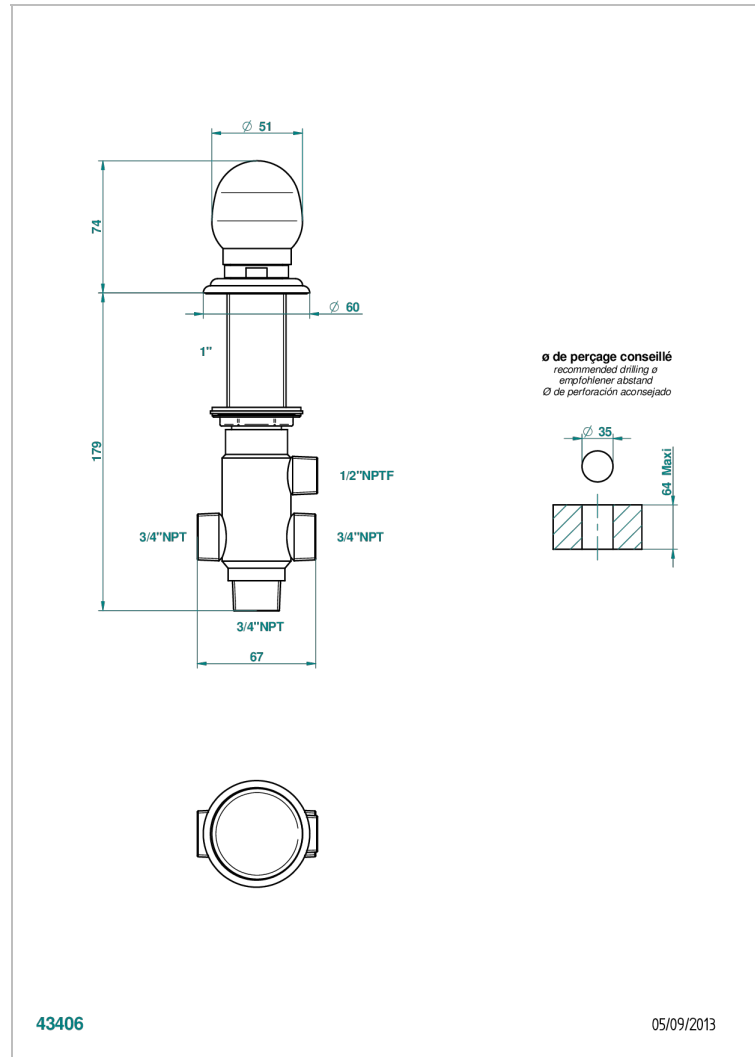

MOON DRAGON

U5G-50/4/VG

Переключатель наворотный 2 входа 3/4", один выход 3/4" и один выход 1x1/2"

THG[®]
PARIS

ХАРАКТЕРИСТИКИ

- Moon Dragon
- Переключатель наворотный 2 входа 3/4", один выход 3/4" и один выход 1x1/2"