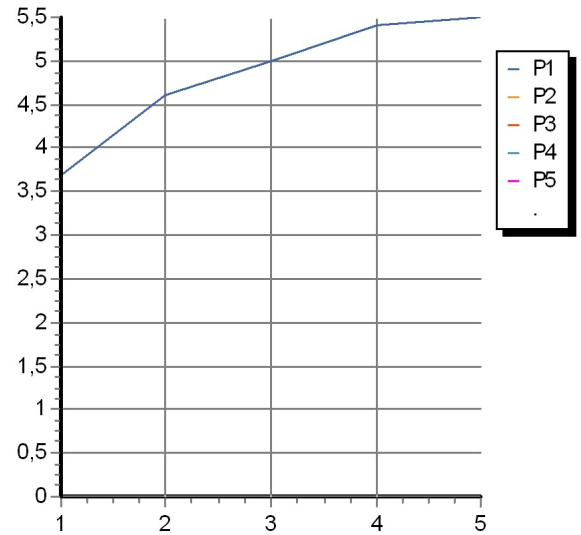

Esplosi / Exploded

NIKKO

ZKK701 Portate / Flowrates (lt/min)

PRESSIONE PRESSURE	1 BAR	2 BAR	3 BAR	4 BAR	5 BAR
P1 LAVABO BASIN	3,7	4,6	5	5,4	5,5
P2					
P3					
P4					
P5					

NIKKO

ZKK701 Pesì e Misure / Weights and Sizes

Peso (Kg) Weight (lb)	2,16 (Kg)	4,76 (lb)
Volume test (dc3) - (in3)	7,50 (dc3)	457,68 (in3)
h (mm) - (in)	90,00 (mm)	3,54 (in)
L1 (mm) - (in)	250,00 (mm)	9,84 (in)
L2 (mm) - (in)	333,00 (mm)	13,11 (in)