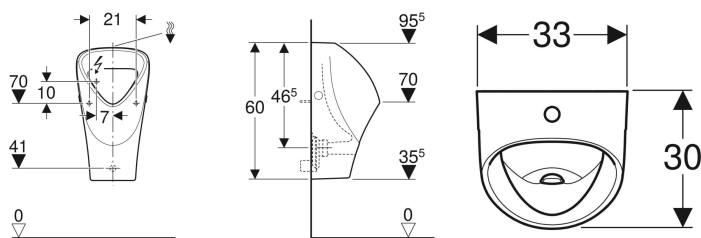

Geberit Renova Urinal trigonal, Zulauf von oben, Abgang nach hinten oder unten

Образец

Цели применения

- Для режима с автоматическим экономным смывом
- Для систем управления смывом открытого монтажа

Характеристики

- Подвесной
- С ободком
- Сифон скрытый

Объем поставки

- Керамический писсуар

Заказать дополнительно

- Крепеж Geberit для писсуара, Kerafix
- Крепеж Geberit для писсуара, Kerafix

- Скрытое крепление
- Соответствует требованиям EN 13407

Технические характеристики

Малый объем воды для смыва, диапазон настройки	1 л
Материал	Сантехнический фарфор

Арт. №	Цвет / поверхность	В	Н	Т	Вход	Выход	
501.675.00.1	Белый	33 см	60 см	30 см	Вверху	Назад	Новый
501.675.00.8	Белый / Специальное керамическое покрытие KeraTect	33 см	60 см	30 см	Вверху	Назад	Новый