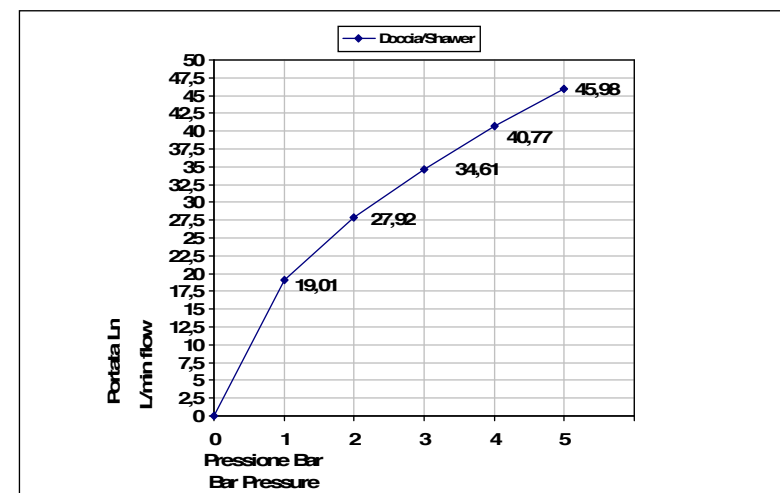

Pressione dinamica minima di utilizzo 0,5 bar.
Minimum dynamic pressure of use: 0,5 Bar.

PORTATE A PRESSIONE DINAMICA SENZA LIMITATORE
FLOW RATES AT DYNAMIC PRESSURE WITHOUT LIMITATION SYSTEM

-Uscita Doccia - Shower exit	1 bar	19,01 l/min
	2 bar	27,92 l/min
	3 bar	34,61 l/min
	4 bar	40,77 l/min
	5 bar	45,98 l/min

Cod. 00888_C4RPR
SOFFIONI A SOFFITTO

Soffione doccia tondo in acciaio
incasso a soffitto diam. \varnothing 400 mm.
funzione pioggia e cromoterapia

\varnothing 400 Mms. steel round ceiling shower head
rain function and cromoterapia.