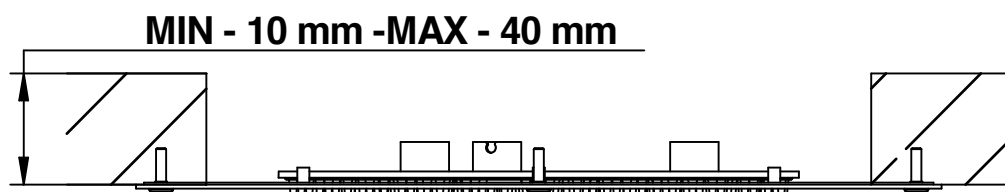

Pressione dinamica minima di utilizzo 0,5 bar.
Minimum dynamic pressure of use: 0,5 Bar.

PORTATE A PRESSIONE DINAMICA SENZA LIMITATORE
FLOW RATES AT DYNAMIC PRESSURE WITHOUT LIMITATION SYSTEM

-Uscita Doccia - Shower exit	1 bar	19,01 l/min
	2 bar	27,92 l/min
	3 bar	34,61 l/min
	4 bar	40,77 l/min
	5 bar	45,98 l/min

Cod. 00888_C4RPR
SOFFIONI A SOFFITTO

Soffione doccia tondo in acciaio
incasso a soffitto diam. \varnothing 400 mm.
funzione pioggia e cromoterapia

\varnothing 400 Mms. steel round ceiling shower head
rain function and cromoterapia.