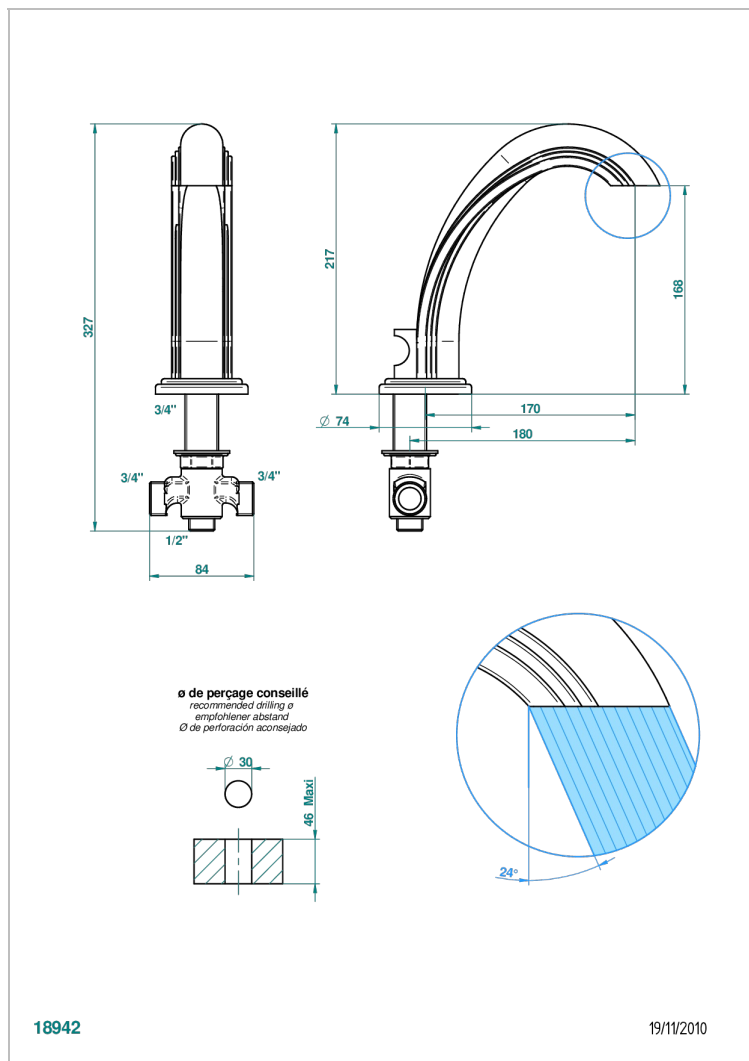

# PANTHERE CO СВЕТЛЫМ ХРУСТАЛЕМ

A2H-29I

Излив ГОЛИАФ ¾ дюйма, устанавливаемый на борту ванны с переключателем

THG<sup>®</sup>  
PARIS

## ХАРАКТЕРИСТИКИ

- Panthere со светлым хрусталём
- Излив ГОЛИАФ ¾ дюйма, устанавливаемый на борту ванны с переключателем