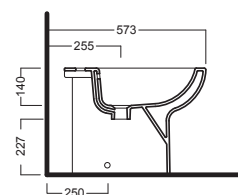

DISEGNO TECNICO TECHNICAL DESIGN