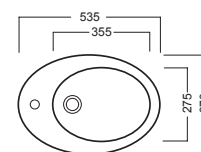

DISEGNO TECNICO TECHNICAL DESIGN