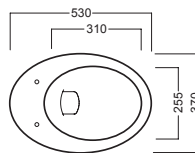

DISEGNO TECNICO TECHNICAL DESIGN