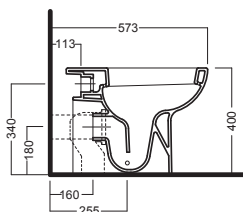

DISEGNO TECNICO TECHNICAL DESIGN