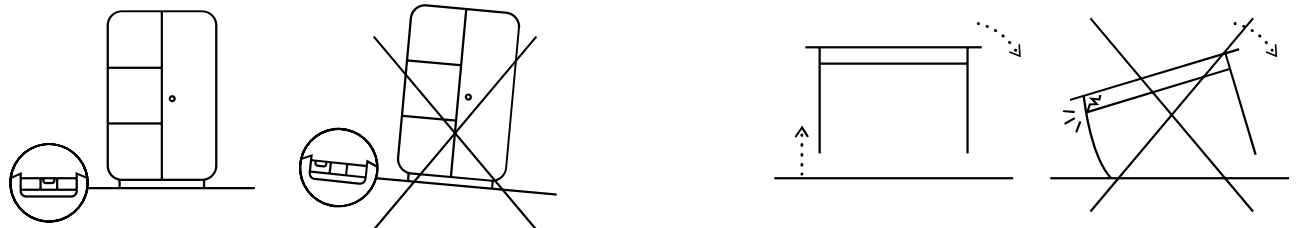

Y008

30 min

x2

x2

A x20 (M6x15)

B x8 (M8x55)

C x16 (4x16)

D x8 (4x18)

E x8 (\varnothing 7.8x30)

F x8 (\varnothing 14x \varnothing 10)

G x8 (\varnothing 20x \varnothing 10)

H x12 (\varnothing 12x \varnothing 8)

I x12 (\varnothing 16x \varnothing 6.5)

J x2 (900mm)

K x4

L x4