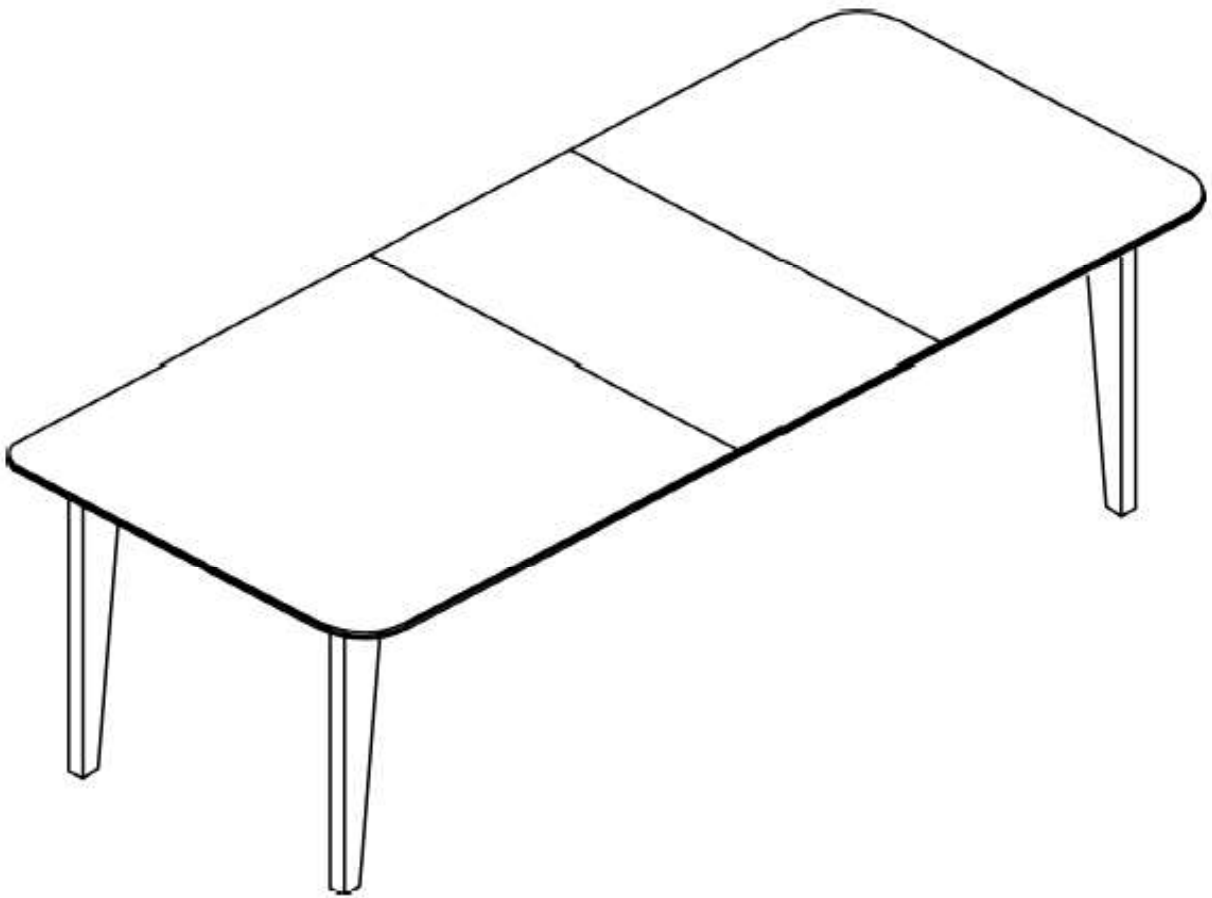

Y008

30 min

x2

x2

A x20 (M6x15)

B x8 (M8x55)

C x16 (4x16)

D x8 (4x18)

E x8 (\varnothing 7.8x30)

F x8 (\varnothing 14x \varnothing 10)

G x8 (\varnothing 20x \varnothing 10)

H x12 (\varnothing 12x \varnothing 8)

I x12 (\varnothing 16x \varnothing 6.5)

J x2 (900mm)

K x4

L x4