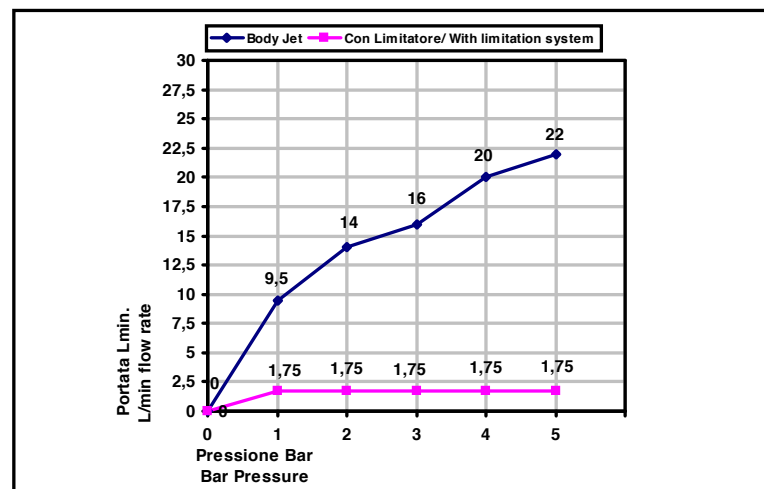

Pressione dinamica minima di utilizzo 0,5 bar.
Minimum dynamic pressure of use: 0,5 Bar.

Body jet Art 867/QU è dotato di limitatore di portata da 1,75 l/min da 1 a 5 bar

Body jet Art_867/QU has a limitation system of 1,75l/m for 1 to 5 Bar

PORTATE A PRESSIONE DINAMICA SENZA LIMITATORE
FLOW RATES AT DYNAMIC PRESSURE WITHOUT LIMITATION SYSTEM

-Uscita Doccia	1 bar	9,5 l/min
- Shower exit	2 bar	14 l/min
	3 bar	16 l/min
	4 bar	20 l/min
	5 bar	22 l/min