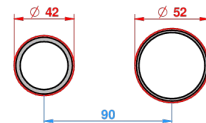

Maxi 74 - Mini 47

50612

31/01/2019

ХАРАКТЕРИСТИКИ

- Profil с рукоятками
- Trim only for wall mixer with complete handshower on hook

ТЕХНИЧЕСКИЕ ХАРАКТЕРИСТИКИ

- Recommandé : 3 bars (max. 5 bars) - Advised : 43,5 psi (max. 72 psi)
- 9,5 l/min à 3 bars (2.5 gpm at 43.5 psi)

ДОСТУПНЫЕ ВАРИАНТЫ ПОКРЫТИЙ

Blush PVD - H62
Graphite PVD - H64
Matt Umber PVD - H67
Matt blush PVD - H60
Matt graphite PVD - H65
Umber PVD - H66

Аранья (чёрный никель) - D24
Бронза - D01
Золото - F01
Матовая красная старинная медь - H07
Матовое золото - F07
Матовое светлое золото - F31

Матовый никель - C01
Матовый хром - C02
Никель - B01
Покрытие PVD бронза - F33
Покрытие PVD золотистый цвет - H52
Покрытие PVD латунь - H49

Покрытие PVD матовая бронза - F34
Покрытие PVD матовая латунь - H50
Покрытие PVD матовый золотистый - H53
Покрытие PVD матовый никель - H56
Покрытие PVD никель - H55
Розовое золото - F27

Сатинированное золото - F03
Сатинированный хром - C03
Светлое золото - F30
Серебро с родием - F18
Состаренный никель - H28
Старинное серебро - H03