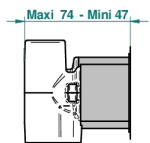

Maxi 74 - Mini 47

50612

31/01/2019

ХАРАКТЕРИСТИКИ

- Profil с рукоятками
- Trim only for wall mixer with complete handshower on hook

ТЕХНИЧЕСКИЕ ХАРАКТЕРИСТИКИ

- Recommandé : 3 bars (max. 5 bars) - Advised : 43,5 psi (max. 72 psi)
- 9,5 l/min à 3 bars (2.5 gpm at 43.5 psi)

ДОСТУПНЫЕ ВАРИАНТЫ ПОКРЫТИЙ

Blush PVD - H62
Graphite PVD - H64
Matt Umber PVD - H67
Matt blush PVD - H60
Matt graphite PVD - H65
Umber PVD - H66

Аранья (чёрный никель) - D24
Бронза - D01
Золото - F01
Матовая красная старинная медь - H07
Матовое золото - F07
Матовое светлое золото - F31

Матовый никель - C01
Матовый хром - C02
Никель - B01
Покрытие PVD бронза - F33
Покрытие PVD золотистый цвет - H52
Покрытие PVD латунь - H49

Покрытие PVD матовая бронза - F34
Покрытие PVD матовая латунь - H50
Покрытие PVD матовый золотистый - H53
Покрытие PVD матовый никель - H56
Покрытие PVD никель - H55
Розовое золото - F27

Сатинированное золото - F03
Сатинированный хром - C03
Светлое золото - F30
Серебро с родием - F18
Состаренный никель - H28
Старинное серебро - H03