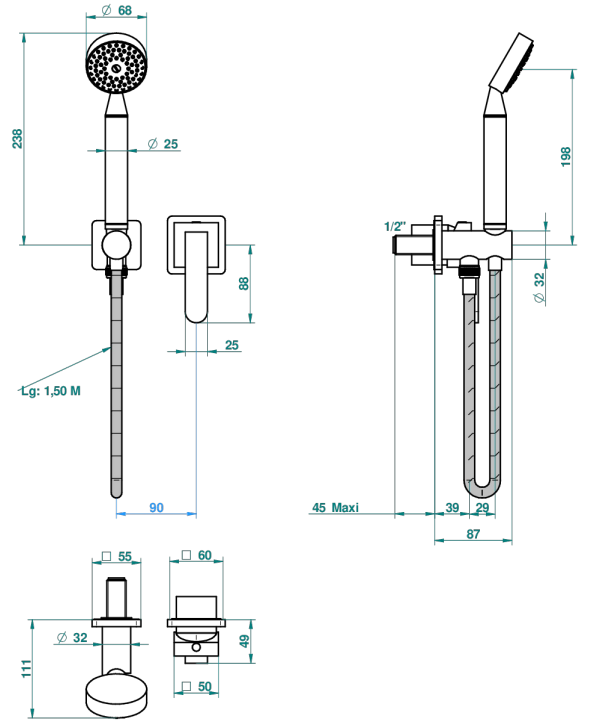

PROFIL C РУКОЯТКАМИ

A6B-6561B

Trim only for wall mixer with complete handshower on hook

Compatible avec

5840/MA
5840/MA/W

5840/MAUS

Maxi 74 - Mini 47

50612

31/01/2019

ХАРАКТЕРИСТИКИ

- Profil с рукоятками
- Trim only for wall mixer with complete handshower on hook

ТЕХНИЧЕСКИЕ ХАРАКТЕРИСТИКИ

- Recommandé : 3 bars (max. 5 bars) - Advised : 43,5 psi (max. 72 psi)
- 9,5 l/min à 3 bars (2.5 gpm at 43.5 psi)

ДОСТУПНЫЕ ВАРИАНТЫ ПОКРЫТИЙ

Blush PVD - H62
Graphite PVD - H64
Matt Umber PVD - H67
Matt blush PVD - H60
Matt graphite PVD - H65
Umber PVD - H66

Аранья (чёрный никель) - D24
Бронза - D01
Золото - F01
Матовая красная старинная медь - H07
Матовое золото - F07
Матовое светлое золото - F31

Матовый никель - C01
Матовый хром - C02
Никель - B01
Покрытие PVD бронза - F33
Покрытие PVD золотистый цвет - H52
Покрытие PVD латунь - H49

Покрытие PVD матовая бронза - F34
Покрытие PVD матовая латунь - H50
Покрытие PVD матовый золотистый - H53
Покрытие PVD матовый никель - H56
Покрытие PVD никель - H55
Розовое золото - F27

Сатинированное золото - F03
Сатинированный хром - C03
Светлое золото - F30
Серебро с родием - F18
Состаренный никель - H28
Старинное серебро - H03