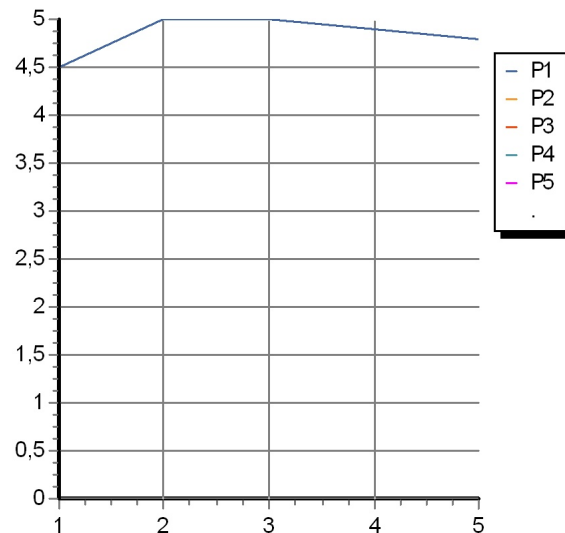

## NIKKO

ZKK672

Portate / Flowrates (lt/min)

PRESSIONE PRESSURE	1 BAR	2 BAR	3 BAR	4 BAR	5 BAR
LAVABO BASIN	4,5	5	5	4,9	4,8
P1					
P2					
P3					
P4					
P5					