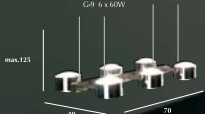

CITY S6
G4 - 6 x 60W