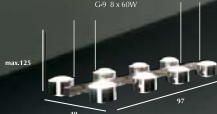

CITY S8
G4 - 8 x 60W