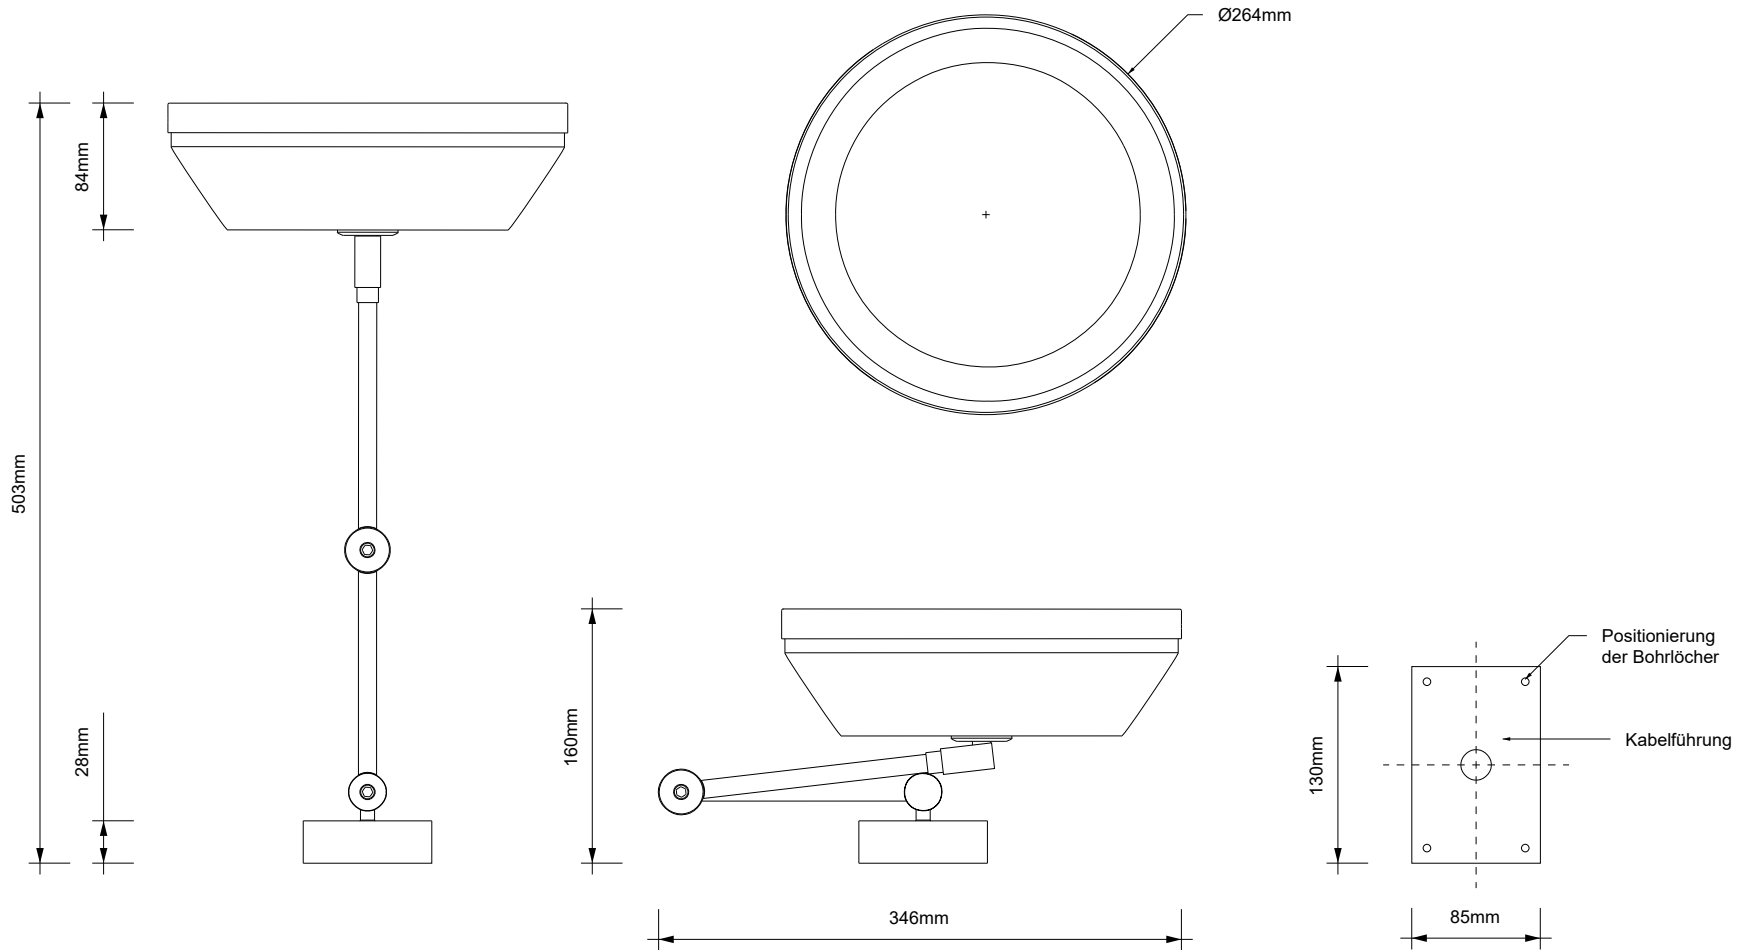

## BS 40 LED

**MASSZEICHNUNG**  
**DIMENSIONAL DRAWING**  
**DESSIN DIMENSIONNEL**  
**DISEGNO DIMENSIONALE**

7 Juni 2022 / FG  
M 1:5

Alle Angaben ohne Gewähr.  
Maß und Modelländerungen vorbehalten.  
All information without engagement.  
Measurement and changes conditionally.  
Toutes les données sans garantie.  
Les dimensions et les modèles peuvent être modifiés sans préavis.  
Tutti i dati senza garanzia. Le dimensioni e i modelli sono soggetti a modifiche senza preavviso.