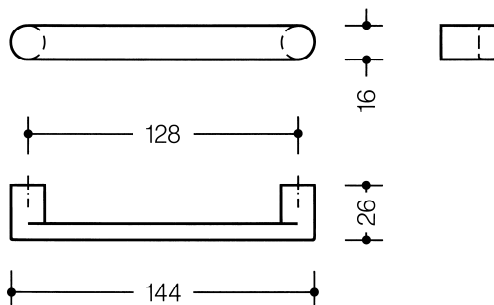

Möbelgriffchen 548.17.128.4

aus durchgefärbtem Polyamid, Breite 16 mm.

Befestigungsabstand 128 mm.

Griff in flacher Form ausgeführt, mit gerader Anbindung (Stützen), für einseitige und paarweise Befestigung. Bei Bestellung Befestigungsart angeben.

Abmessungen in mm

Farben

Polyamid

Alternative Farben

Polyamid, matt

Technische Änderungen vorbehalten, 07.03.2022