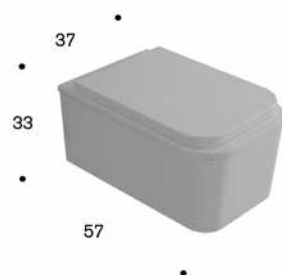

Glossy lacquered  
Warm by Kerakoll

Carter disponibile nelle varie finiture  
Carter available in different finishes

serie **CONO**

**Bidet ceramica sospeso**  
ceramic wall-hung bidet

9806

**Vaso ceramica sospeso - Easy Clean**  
ceramic wall-hung WC - Easy Clean