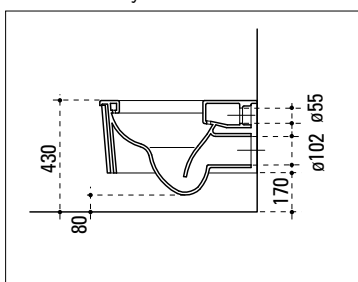

## SCHEDA TECNICA BIDET / BIDET TECHNICAL DATASHEET

Il bidet viene fornito con foro rubinetetto e troppopieno con ghiera cromata.

The bidet is supplied with a mixer tap's hole and the overflow-device with a chrome fitting.

pianta / overhead view

sezione laterale / side view

sezione frontale / front view

## SCHEDA TECNICA WC / WC TECHNICAL DATASHEET

Il wc viene fornito completo di tavoletta di colore bianco con chiusura soft-close.

The WC is supplied with a white, soft-close cover already fitted on it.

pianta / overhead view