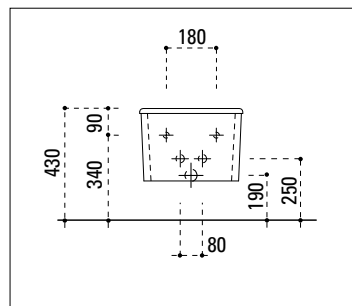

## SCHEDA TECNICA BIDET / BIDET TECHNICAL DATASHEET

Il bidet viene fornito con foro rubinetetto e troppopieno con ghiera cromata.

The bidet is supplied with a mixer tap's hole and the overflow-device with a chrome fitting.

pianta / overhead view

sezione laterale / side view

sezione frontale / front view