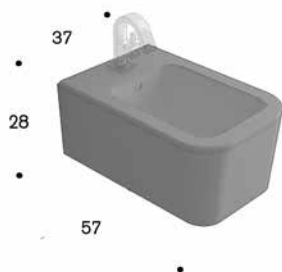

Laccato opaco

Castagno laccato
Castagno tinto
Natural Wood

Laccato lucido
Warm by Kerakoll

Matt lacquered

Lacquered Chestnut
Painted Chestnut
Natural Wood

Glossy lacquered
Warm by Kerakoll

Carter disponibile nelle varie finiture
Carter available in different finishes

serie **CONO**

Bidet ceramica sospeso
ceramic wall-hung bidet

9806