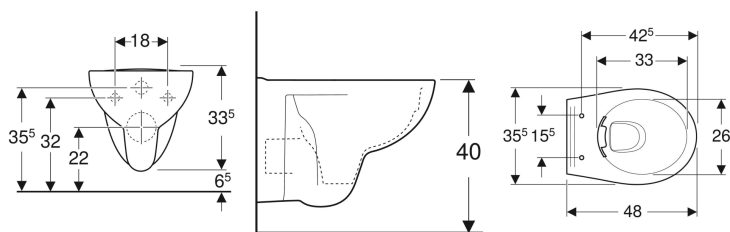

Подвесной унитаз Kolo Rekord вертикальный смыв, с укороченным вылетом, Rimfree

Образец

Цели применения

- Для смывных бачков скрытого монтажа
- Для смывного устройства

Характеристики

- Подвесной

- Унитаз вертикальный смыв
- Rimfree
- Тип 1, полный объем 6 л, согласно EN 997
- С укороченным вылетом

Технические характеристики

Материал | Сантехнический фарфор

Заказать дополнительно

- Сиденье унитаза

Арт. №	Цвет / поверхность	В	Н	Т	
K93121000	Белый	35.5 см	33.5 см	48 см	Новый