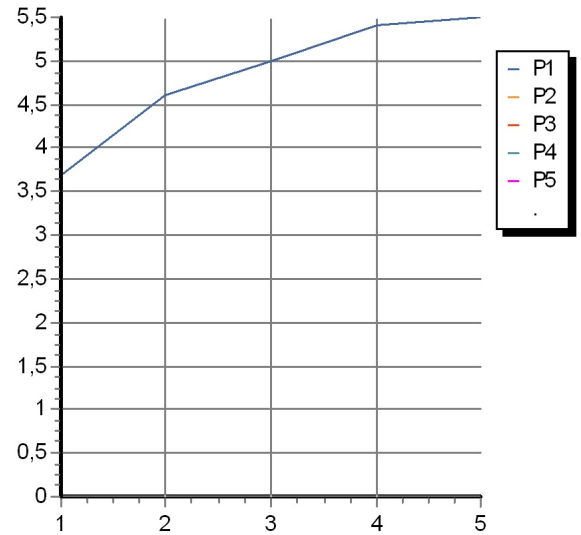

ZKK699

Esplosi / Exploded

NIKKO

ZKK699 Portate / Flowrates (lt/min)

PRESSIONE PRESSURE	1 BAR	2 BAR	3 BAR	4 BAR	5 BAR
P1 LAVABO BASIN	3,7	4,6	5	5,4	5,5
P2					
P3					
P4					
P5					

NIKKO

ZKK699 Pesì e Misure / Weights and Sizes

Peso (Kg) Weight (lb)	1,82 (Kg)	4,01 (lb)
Volume test (dc3) - (in3)	7,50 (dc3)	457,68 (in3)
h (mm) - (in)	90,00 (mm)	3,54 (in)
L1 (mm) - (in)	250,00 (mm)	9,84 (in)
L2 (mm) - (in)	333,00 (mm)	13,11 (in)