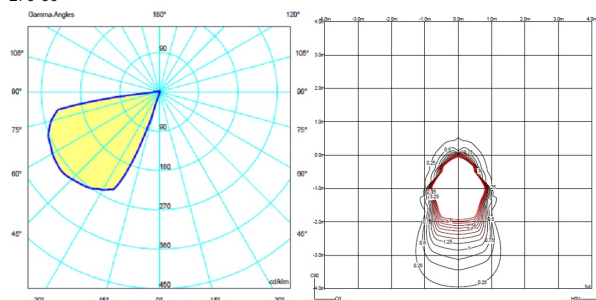

Instalación y montaje

Seguir las instrucciones del manual de instalación

Distribución lumínica

Balazamiento

Luminaria de exterior de baja altura que ilumina el suelo.

Datos fotométricos

Eficiencia : 26.27%

Sist. de Coordin. : CG

Flujo Total : 181.22 lm

Valor Máximo : 287.63 cd/klm

Posición : C=270.00 G=50.00

Simetría en los planos : Sim. En los planos

270-90

Isolux (Suelo) : Floor

Posición Luminaria :

X=0.00m Y=0.00m Z=0.56m