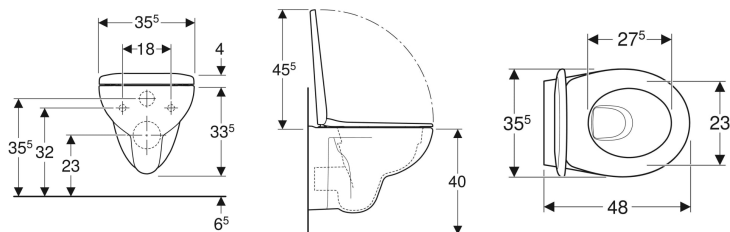

Комплект подвесного унитаза Kolo Rekord вертикальный смыв, с укороченным вылетом, Rimfree, с сиденьем для унитаза

Образец

Цели применения

- Для смывных бачков скрытого монтажа
- Для смывного устройства

Характеристики

- Подвесной
- Унитаз вертикальный смыв

- Rimfree
- Тип 1, полный объем 6 л, согласно EN 997
- Тип 2 согласно EN 997
- С укороченным вылетом

Технические характеристики

Материал | Сантехнический фарфор

Объем поставки

- Керамический унитаз
- Сиденье унитаза

Арт. №	Цвет / поверхность	В	Н	Т	Быстроразъемные петли	Функция главного опускания	Крепление	Материал шарнира	
K99032000	Белый	35.5 см	38 см	48 см	Да	Да	Сверху	Металл	Новый