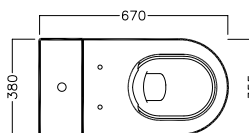

FUSION

MONOBLOCCO RIMLESS WC

PURE RIM

YouTube

370x690x805

Vaso monoblocco senza brida con cassetta

Vaso monoblocco senza brida scarico universale per installazione a filo muro. Con cassette doppio scarico 3/6 litri entrata acqua laterale alta, bassa oppure posteriore, completo di fissaggio. Da integrare con sedile frenato o non frenato.

ACCESSORI ACCESSORIES

Y0IQ01
fissaggio orizzontale
horizontal fixing bol

Y2A901
Copriforo laterale
Side hole cover

Y1ET01
Riduttore di flusso per vasi
Pressure Reducer for WC

Y0EN01
curva tecnica con kit di fissaggio a parete
PVC "s" trap convertor with wall fixin

YP6401
raccordo scarico parete
PVC wall connection outlet

Y1X001
sedile frenato
soft close seat cover

Y1X201
sedile
seat cover

DISEGNO TECNICO TECHNICAL DESIGN

01 BIANCO
WHITE