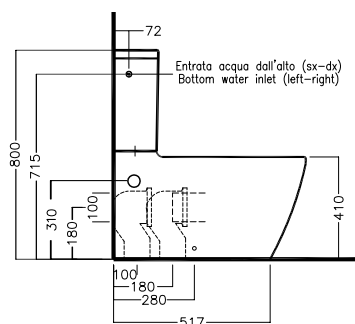

FUSION

MONOBLOCCO RIMLESS WC

PURE RIM

YouTube

370x690x805

Vaso monoblocco senza brida con cassetta

Vaso monoblocco senza brida scarico universale per installazione a filo muro. Con cassette doppio scarico 3/6 litri entrata acqua laterale alta, bassa oppure posteriore, completo di fissaggio. Da integrare con sedile frenato o non frenato.

Cuvette monobloc sans bride avec chasses d'eau

Cuvette monobloc sans bride a vidange universelle pour installation au ras du mur avec fixation. Intégrable au abattant avec système frein de chute abattant ou sans. A intégrer aux chasses d'eau avec arrivée d'eau laterale haute, basse ou posterieure.

ACCESSORI ACCESSORIES

Y0IQ01
fissaggio orizzontale
horizontal fixing bol

Y2A901
Copriforo laterale
Side hole cover

Y1ET01
Riduttore di flusso per vasi
Pressure Reducer for WC

Y0EN01
curva tecnica con kit di fissaggio a parete
PVC "s" trap convertor with wall fixin

YP6401
raccordo scarico parete
PVC wall connection outlet

Y1X001
sedile frenato
soft close seat cover

Y1X201
sedile
seat cover

DISEGNO TECNICO TECHNICAL DESIGN

01 BIANCO
WHITE