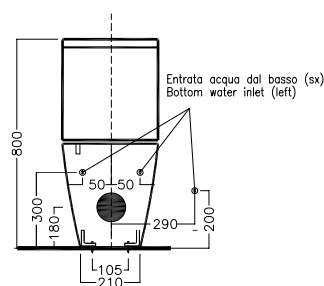

FUSION

MONOBLOCCO RIMLESS WC

PURE RIM

YouTube

370x690x805

Vaso monoblocco senza brida con cassetta

Vaso monoblocco senza brida scarico universale per installazione a filo muro. Con cassette doppio scarico 3/6 litri entrata acqua laterale alta, bassa oppure posteriore, completo di fissaggio. Da integrare con sedile frenato o non frenato.

Cuvette monobloc sans bride avec chasses d'eau

Cuvette monobloc sans bride a vidange universelle pour installation au ras du mur avec fixation. Intégrable au abattant avec système frein de chute abattant ou sans. A intégrer aux chasses d'eau avec arrivée d'eau laterale haute, basse ou posterieure.

ACCESSORI ACCESSORIES

Y0IQ01
fissaggio orizzontale
horizontal fixing bol

Y2A901
Copriforo laterale
Side hole cover

Y1ET01
Riduttore di flusso per vasi
Pressure Reducer for WC

Y0EN01
curva tecnica con kit di fissaggio a parete
PVC "s" trap convertor with wall fixin

YP6401
raccordo scarico parete
PVC wall connection outlet

Y1X001
sedile frenato
soft close seat cover

Y1X201
sedile
seat cover

DISEGNO TECNICO TECHNICAL DESIGN

01 BIANCO
WHITE