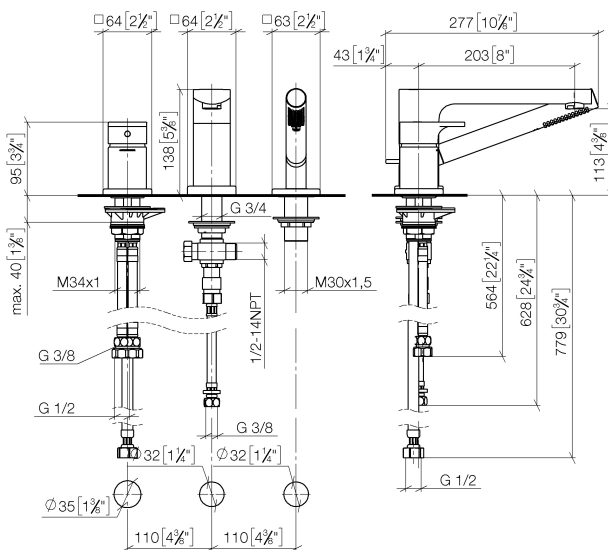

Ванна - CULT

Смеситель для ванны однорычажный на три отверстия для монтажа на борту ванны или
 Артикульный номер: 27 412 960-00

- вылет 205 мм
- излив: круглая обогащенная воздухом струя
- душевой комплект со шлангом для душа и системой удаления известковых отложений
- автоматическое переключение ванна/душ
- высота смесителя 138 мм
- высота до аэратора 113 мм
- диаметр отверстия под излив 35 мм
- диаметр отверстия, однорычажный смеситель 35 мм
- диаметр отверстия под душевой шланг 32 мм
- розетка для излива 63 x 63 мм
- розетка для душевого комплекта со шлангом 63 x 63 мм
- крышка для однорычажного смесителя 63 x 63 мм
- металлический душевой шланг 1750 мм со встроенной защитой от перекручивания
- расход макс. 16 л/мин при гидравлическом давлении 3 бара
- расход душевого комплекта макс. 7,6 л/мин
- Группа смесителей согл. DIN 4109: 1
- Защищён от обратного потока.

хром

размерный чертеж

Все величины в мм / дюймах = мм x 0,0394