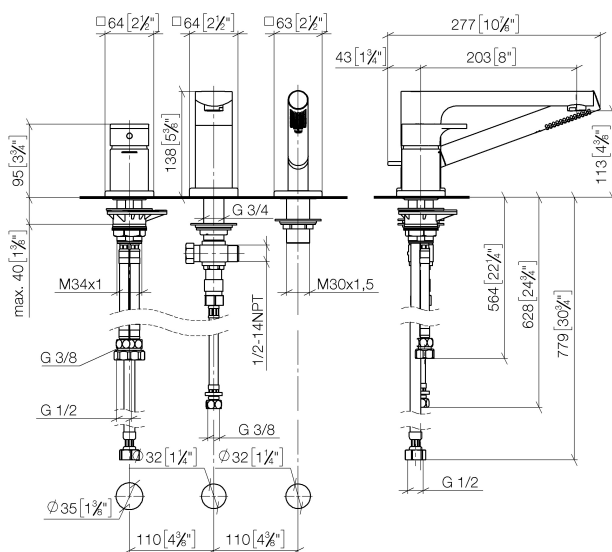

Ванна - CULT

Смеситель для ванны однорычажный на три отверстия для монтажа на борту ванны или

Артикульный номер: 27 412 960-00

- вылет 205 мм
- излив: круглая обогащенная воздухом струя
- душевой комплект со шлангом для душа и системой удаления известковых отложений
- автоматическое переключение ванна/душ
- высота смесителя 138 мм
- высота до аэратора 113 мм
- диаметр отверстия под излив 35 мм
- диаметр отверстия, однорычажный смеситель 35 мм
- диаметр отверстия под душевой шланг 32 мм
- розетка для излива 63 x 63 мм
- розетка для душевого комплекта со шлангом 63 x 63 мм
- крышка для однорычажного смесителя 63 x 63 мм
- металлический душевой шланг 1750 мм со встроенной защитой от перекручивания
- расход макс. 16 л/мин при гидравлическом давлении 3 бара
- расход душевого комплекта макс. 7,6 л/мин
- Группа смесителей согл. DIN 4109: 1
- Защищён от обратного потока.

хром

размерный чертёж

Все величины в мм / дюймах = мм x 0,0394

Ванна - CULT

Смеситель для ванны однорычажный на три отверстия для монтажа на борту ванны или
Артикульный номер: 27 412 960-00

график расхода

Ванна - CULT

Смеситель для ванны однорычажный на три отверстия для монтажа на борту ванны или
Артикульный номер: 27 412 960-00

Другие варианты поверхностей

чёрный матовый
27 412 960-33

Другие поверхности по запросу (x-tra Service)