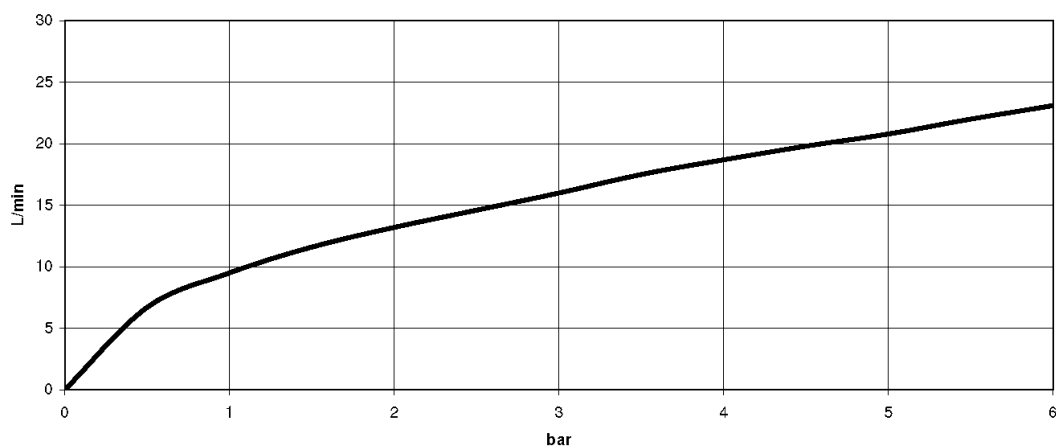

Ванна - CULT

Смеситель для ванны однорычажный на три отверстия для монтажа на борту ванны или

Артикульный номер: 27 412 960-00

- вылет 205 мм
- излив: круглая обогащенная воздухом струя
- душевой комплект со шлангом для душа и системой удаления известковых отложений
- автоматическое переключение ванна/душ
- высота смесителя 138 мм
- высота до аэратора 113 мм
- диаметр отверстия под излив 35 мм
- диаметр отверстия, однорычажный смеситель 35 мм
- диаметр отверстия под душевой шланг 32 мм
- розетка для излива 63 x 63 мм
- розетка для душевого комплекта со шлангом 63 x 63 мм
- крышка для однорычажного смесителя 63 x 63 мм
- металлический душевой шланг 1750 мм со встроенной защитой от перекручивания
- расход макс. 16 л/мин при гидравлическом давлении 3 бара
- расход душевого комплекта макс. 7,6 л/мин
- Группа смесителей согл. DIN 4109: 1
- Защищён от обратного потока.

хром

размерный чертёж

Все величины в мм / дюймах = мм x 0,0394

Ванна - CULT

Смеситель для ванны однорычажный на три отверстия для монтажа на борту ванны или
Артикульный номер: 27 412 960-00

график расхода

Ванна - CULT