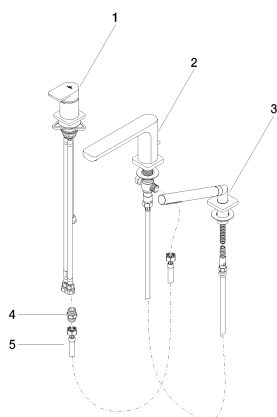

Ванна - CULT

Смеситель для ванны однорычажный на три отверстия для монтажа на борту ванны

Артикульный номер: 27 412 960-00

Спецификация запасных частей

№	Артикульный №	Наименование	Расходуемое кол-во
1	29 300 960-00	Смеситель для ванны однорычажный для монтажа на борту ванны или на краю плитки - хром	1
2	13 512 960-00	Излив для ванны с переключателем для вертикального монтажа - хром	1
3	27 702 960-00	Душевой гарнитур со шлангом для монтажа на борту ванны или на краю плитки - хром	1
4	09 24 03 168 10 90	ниппель 1/2" x 1/2" -	1
5	12 502 970 90	Напорный шланг 1/2" x 1/2" x 400 мм -	1