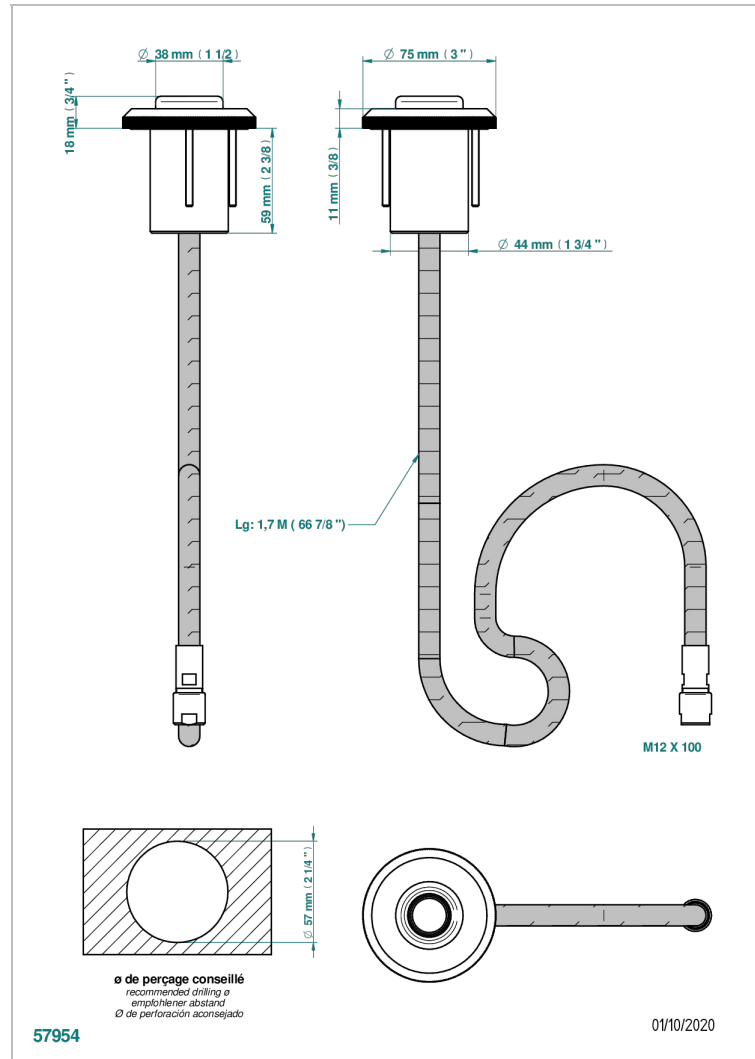

ART DECO С РУКОЯТКАМИ

A55-5598E/B

Накладная гарнитура для емкости под ванну для арт. 5598E

THG[®]
PARIS

ХАРАКТЕРИСТИКИ

- Art Déco с ручьятками
- Накладная гарнитура для емкости под ванну для арт. 5598E

СВЯЗАННЫЕ ТОВАРНЫЕ ПОЗИЦИИ

- Ref. G00-5598E/A Емкость под ванну для арт. 5598E

ДОСТУПНЫЕ ВАРИАНТЫ ПОКРЫТИЙ

Blush PVD - H62
Graphite PVD - H64
Matt Umber PVD - H67
Matt blush PVD - H60
Matt graphite PVD - H65
Umber PVD - H66

Аранья (чёрный никель) - D24
Бронза - D01
Золото - F01
Матовая красная старинная медь - H07
Матовое золото - F07
Матовое светлое золото - F31