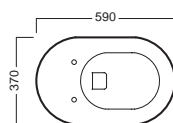

DISEGNO TECNICO TECHNICAL DESIGN