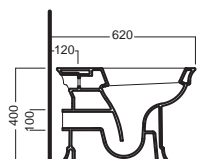

DISEGNO TECNICO TECHNICAL DESIGN