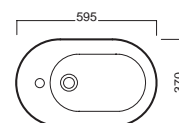

DISEGNO TECNICO TECHNICAL DESIGN