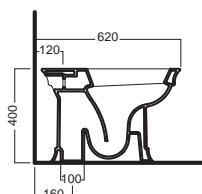

DISEGNO TECNICO TECHNICAL DESIGN