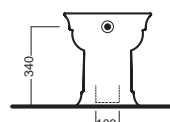

DISEGNO TECNICO TECHNICAL DESIGN