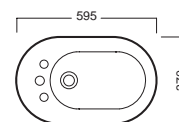

DISEGNO TECNICO TECHNICAL DESIGN