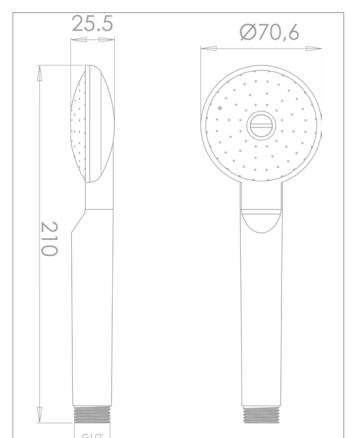

Douchette à main
COLIBRI 1 jet

Valentin

douchette 1 jet
diffuseur gris
démontable pour
entretien facile

débit en l/mn sous 3 bars de
pression : jet pluie 17.5

COLIBRI réf 920700
parfaite harmonie entre design, qualité et prix