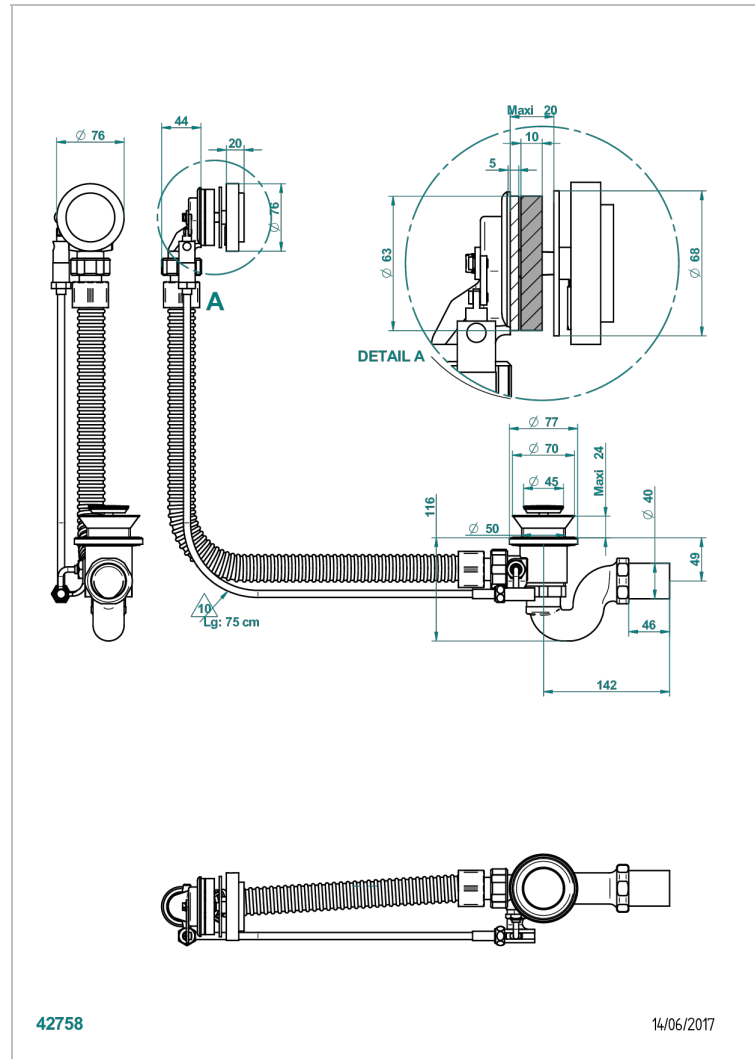

ПЕТАЛЕ DE CRISTAL, ЧЕРНЫЙ ХРУСТАЛЬ

U6D-300/70

Автоматический донный клапан для ванны длина сифона 70 см

THG[®]
PARIS

ХАРАКТЕРИСТИКИ

- Pétale de Cristal, черный хрусталь
- Автоматический донный клапан для ванны длина сифона 70 см