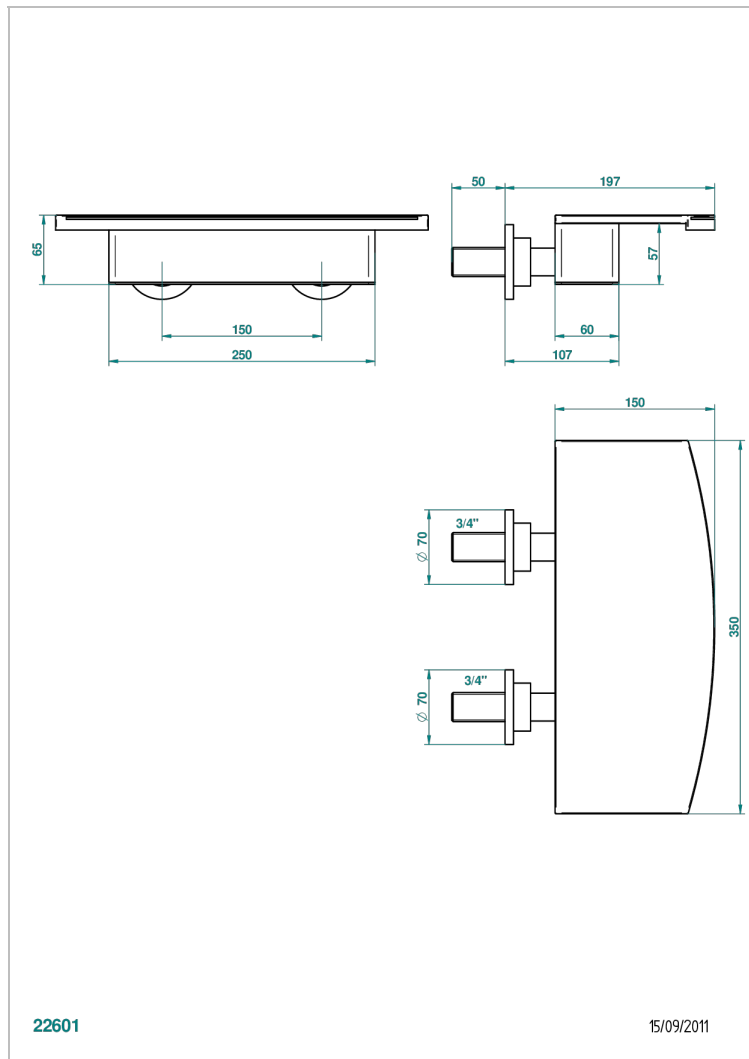

ВАМБОУ С ЧЕРНЫМ ХРУСТАЛЕМ

A33-22NIA/E

Излив водопадный для ванны встраиваемый в стену 350 мм

THG[®]
PARIS

22601

15/09/2011

ХАРАКТЕРИСТИКИ

- Bambou с чёрным хрусталём
- Излив водопадный для ванны встраиваемый в стену 350 мм