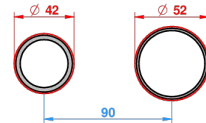

55912

08/03/2019

ХАРАКТЕРИСТИКИ

- Metamorphose
- Trim only for wall mixer with complete handshower on hook

ТЕХНИЧЕСКИЕ ХАРАКТЕРИСТИКИ

- Recommandé : 3 bars (max. 5 bars) - Advised : 43,5 psi (max. 72 psi)
- 9,5 l/min à 3 bars (2.5 gpm at 43.5 psi)

ДОСТУПНЫЕ ВАРИАНТЫ ПОКРЫТИЙ

Blush PVD - H62
Graphite PVD - H64
Matt Umber PVD - H67
Matt blush PVD - H60
Matt graphite PVD - H65
Umber PVD - H66

Аранья (чёрный никель) - D24
Бронза - D01
Золото - F01
Матовая красная старинная медь - H07
Матовое золото - F07
Матовое светлое золото - F31

Матовый никель - C01
Матовый хром - C02
Никель - B01
Покрытие PVD бронза - F33
Покрытие PVD золотистый цвет - H52
Покрытие PVD латунь - H49

Покрытие PVD матовая бронза - F34
Покрытие PVD матовая латунь - H50
Покрытие PVD матовый золотистый - H53
Покрытие PVD матовый никель - H56
Покрытие PVD никель - H55
Розовое золото - F27

Сатинированное золото - F03
Сатинированный хром - C03
Светлое золото - F30
Серебро с родием - F18
Состаренный никель - H28
Старинное серебро - H03