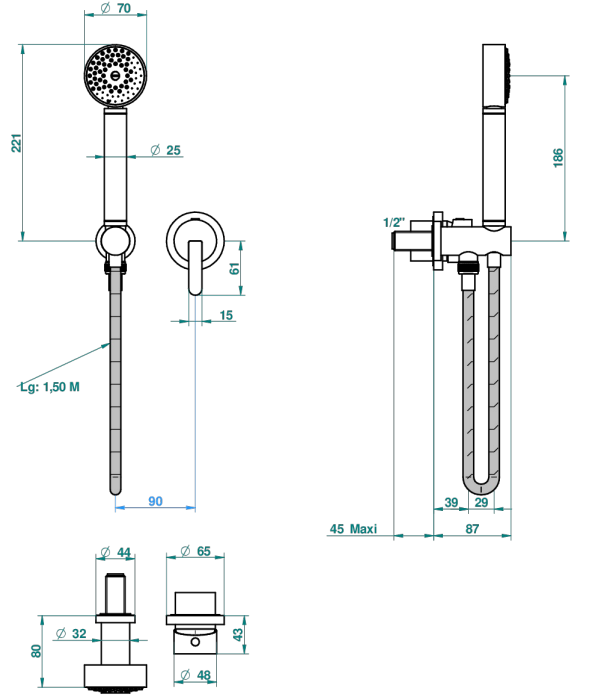

METAMORPHOSE

G6A-6561B

Trim only for wall mixer with complete handshower on hook

THG®
PARIS

Compatible avec

5840/MA
5840/MA/W

5840/MAUS

55912

08/03/2019

ХАРАКТЕРИСТИКИ

- Metamorphose
- Trim only for wall mixer with complete handshower on hook

ТЕХНИЧЕСКИЕ ХАРАКТЕРИСТИКИ

- Recommandé : 3 bars (max. 5 bars) - Advised : 43,5 psi (max. 72 psi)
- 9,5 l/min à 3 bars (2.5 gpm at 43.5 psi)

ДОСТУПНЫЕ ВАРИАНТЫ ПОКРЫТИЙ

Blush PVD - H62
Graphite PVD - H64
Matt Umber PVD - H67
Matt blush PVD - H60
Matt graphite PVD - H65
Umber PVD - H66

Аранья (чёрный никель) - D24
Бронза - D01
Золото - F01
Матовая красная старинная медь - H07
Матовое золото - F07
Матовое светлое золото - F31

Матовый никель - C01
Матовый хром - C02
Никель - B01
Покрытие PVD бронза - F33
Покрытие PVD золотистый цвет - H52
Покрытие PVD латунь - H49

Покрытие PVD матовая бронза - F34
Покрытие PVD матовая латунь - H50
Покрытие PVD матовый золотистый - H53
Покрытие PVD матовый никель - H56
Покрытие PVD никель - H55
Розовое золото - F27

Сатинированное золото - F03
Сатинированный хром - C03
Светлое золото - F30
Серебро с родием - F18
Состаренный никель - H28
Старинное серебро - H03