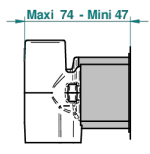

55912

08/03/2019

ХАРАКТЕРИСТИКИ

- Metamorphose
- Trim only for wall mixer with complete handshower on hook

ТЕХНИЧЕСКИЕ ХАРАКТЕРИСТИКИ

- Recommandé : 3 bars (max. 5 bars) - Advised : 43,5 psi (max. 72 psi)
- 9,5 l/min à 3 bars (2.5 gpm at 43.5 psi)

ДОСТУПНЫЕ ВАРИАНТЫ ПОКРЫТИЙ

Blush PVD - H62
Graphite PVD - H64
Matt Umber PVD - H67
Matt blush PVD - H60
Matt graphite PVD - H65
Umber PVD - H66

Аранья (чёрный никель) - D24
Бронза - D01
Золото - F01
Матовая красная старинная медь - H07
Матовое золото - F07
Матовое светлое золото - F31

Матовый никель - C01
Матовый хром - C02
Никель - B01
Покрытие PVD бронза - F33
Покрытие PVD золотистый цвет - H52
Покрытие PVD латунь - H49

Покрытие PVD матовая бронза - F34
Покрытие PVD матовая латунь - H50
Покрытие PVD матовый золотистый - H53
Покрытие PVD матовый никель - H56
Покрытие PVD никель - H55
Розовое золото - F27

Сатинированное золото - F03
Сатинированный хром - C03
Светлое золото - F30
Серебро с родием - F18
Состаренный никель - H28
Старинное серебро - H03