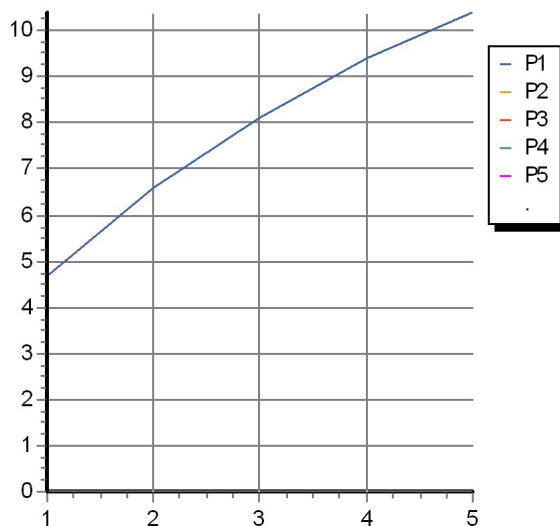

## NIKKO

ZKK320

Portate / Flowrates (lt/min)

PRESSIONE PRESSURE	1 BAR	2 BAR	3 BAR	4 BAR	5 BAR
P1 BIDET BIDET	4,7	6,6	8,1	9,4	10,4
P2					
P3					
P4					
P5					