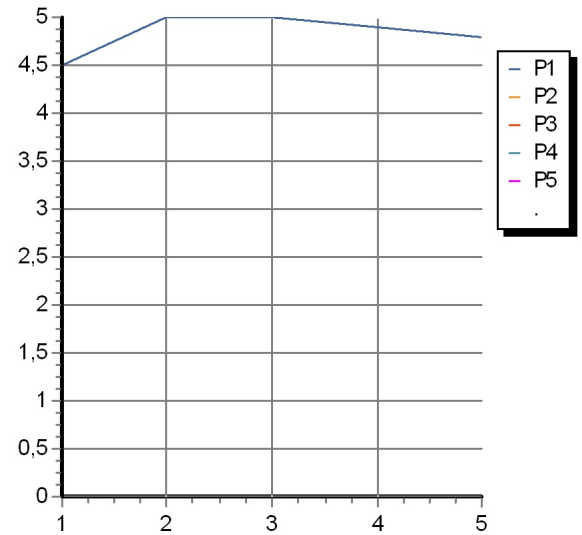

ZKK673

Disegno Complessivo / Overall Drawing

NIKKO

ZKK673

Esplosi / Exploded

NIKKO

ZKK673 Portate / Flowrates (lt/min)

PRESSIONE PRESSURE	1 BAR	2 BAR	3 BAR	4 BAR	5 BAR
LAVABO BASIN	4,5	5	5	4,9	4,8
P1					
P2					
P3					
P4					
P5					

NIKKO

ZKK673 Pesì e Misure / Weights and Sizes

Peso (Kg) Weight (lb)	1,14 (Kg)	2,51 (lb)
Volume test (dc3) - (in3)	3,32 (dc3)	202,60 (in3)
h (mm) - (in)	93,00 (mm)	3,66 (in)
L1 (mm) - (in)	162,00 (mm)	6,38 (in)
L2 (mm) - (in)	220,00 (mm)	8,66 (in)