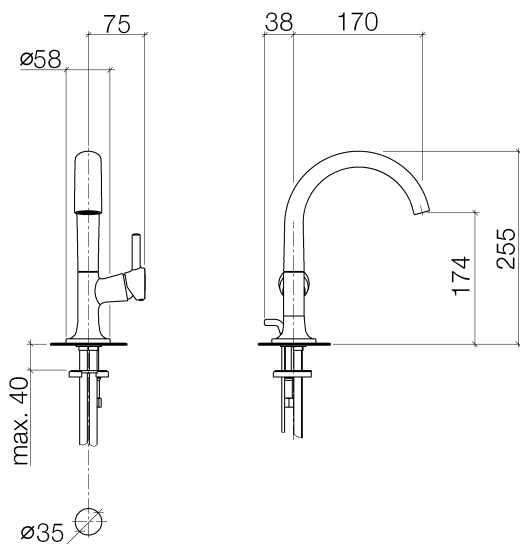

## Умывальник - LA FLEUR

Смеситель для умывальника однорычажный со сливным гарнитуром - хром

Артикульный номер: 33 500 955-00

- вылет 170 мм
- поворотный излив 360°
- прямоугольная обогащенная воздухом струя
- высота смесителя 255 мм
- высота до аэратора 174 мм
- диаметр сверлёного отверстия 35 мм
- 2х напорный шланг М 10 x 1 ввинченный, испытанный на герметичность
- расход макс. 8,3 л/мин
- не содержит свинца
- Группа смесителей согл. DIN 4109: 1
- (ADA)

## размерный чертеж

Все величины в мм / дюймах = мм x 0,0394