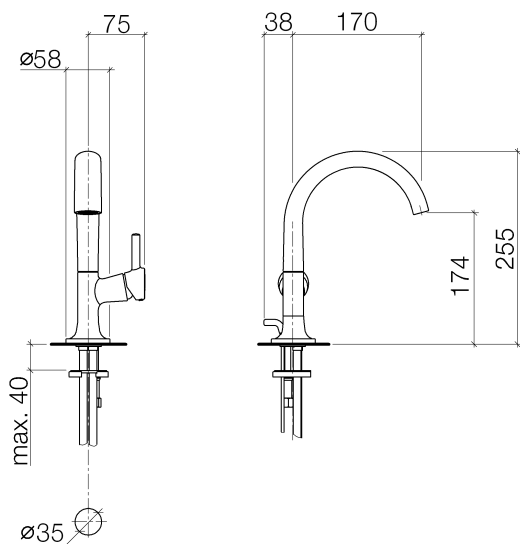

Умывальник - LA FLEUR

Смеситель для умывальника однорычажный со сливным гарнитуром - хром

Артикульный номер: 33 500 955-00

- вылет 170 мм
- поворотный излив 360°
- прямоугольная обогащенная воздухом струя
- высота смесителя 255 мм
- высота до аэратора 174 мм
- диаметр сверлёного отверстия 35 мм
- 2х напорный шланг М 10 х 1 винченнный, испытанный на герметичность
- расход макс. 8,3 л/мин
- не содержит свинца
- Группа смесителей согл. DIN 4109: 1
- (ADA)

хром

размерный чертеж

Все величины в мм / дюймах = мм x 0,0394

Умывальник - LA FLEUR

Смеситель для умывальника однорычажный со сливным гарнитуром - хром

Артикульный номер: 33 500 955-00

график расхода

Другие варианты поверхностей