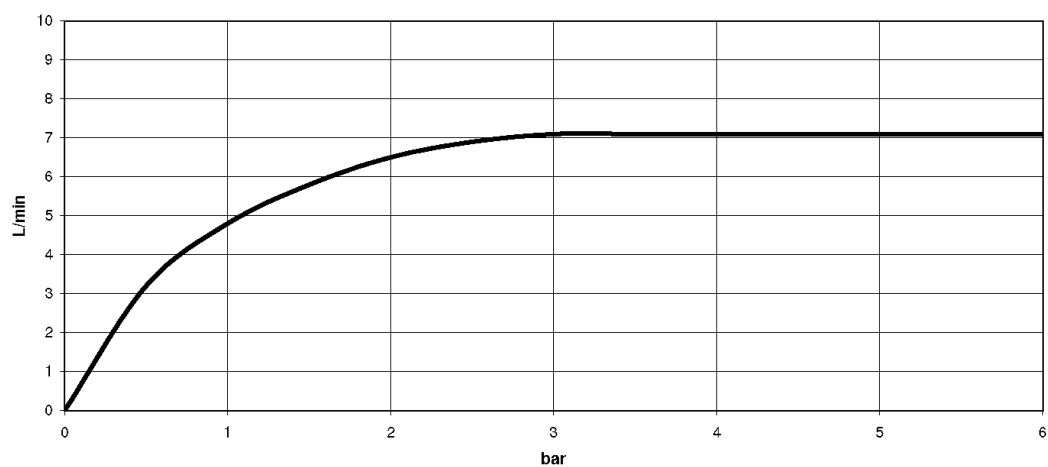

Умывальник - LA FLEUR

Смеситель для умывальника однорычажный со сливным гарнитуром - хром

Артикульный номер: 33 500 955-00

- вылет 170 мм
- поворотный излив 360°
- прямоугольная обогащенная воздухом струя
- высота смесителя 255 мм
- высота до аэратора 174 мм
- диаметр сверлёного отверстия 35 мм
- 2х напорный шланг М 10 х 1 винченнный, испытанный на герметичность
- расход макс. 8,3 л/мин
- не содержит свинца
- Группа смесителей согл. DIN 4109: 1
- (ADA)

хром

размерный чертеж

Все величины в мм / дюймах = мм x 0,0394

Умывальник - LA FLEUR

Смеситель для умывальника однорычажный со сливным гарнитуром - хром

Артикульный номер: 33 500 955-00

график расхода

Другие варианты поверхностей