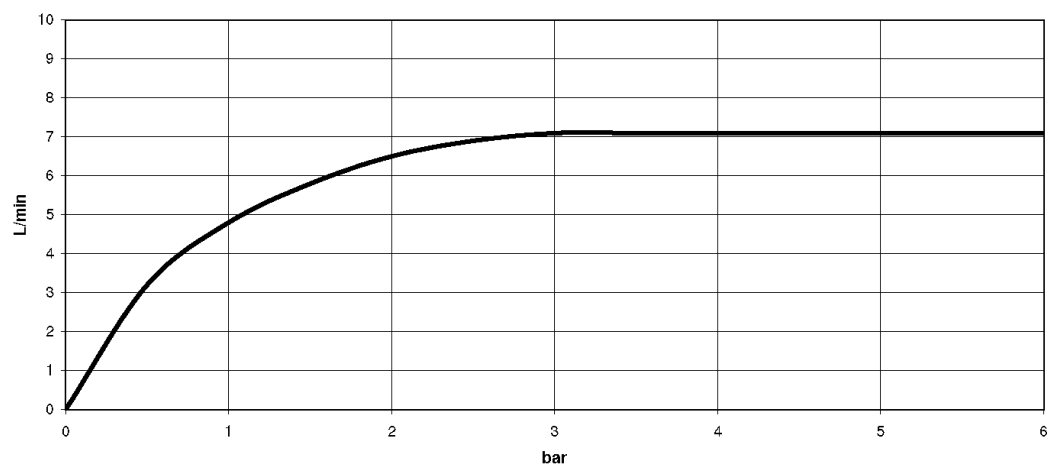

Умывальник - LA FLEUR

Смеситель для умывальника однорычажный со сливным гарнитуром - хром

Артикульный номер: 33 500 955-00

график расхода

Другие варианты поверхностей

Другие поверхности по запросу (x-tra Service)