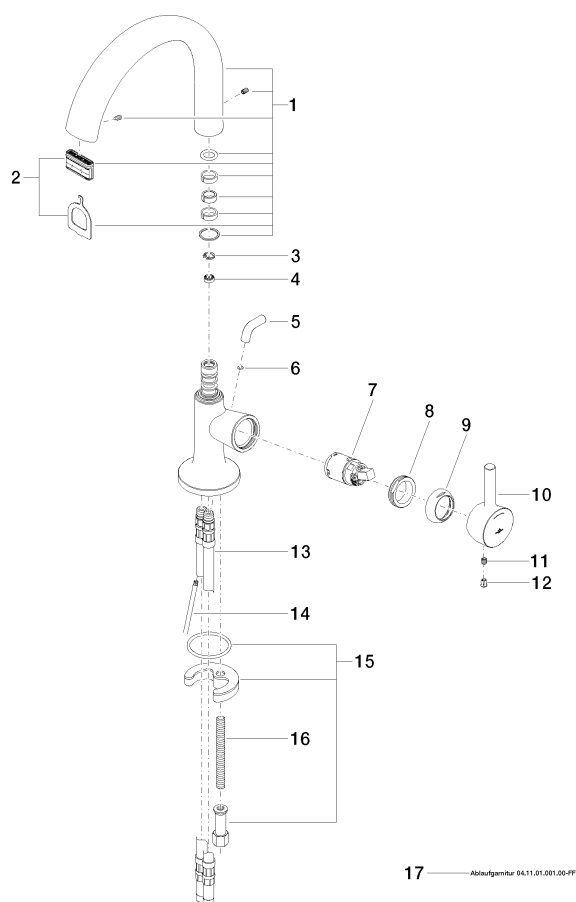

Умывальник - LA FLEUR

Смеситель для умывальника однорычажный со сливным гарнитуром - хром

Артикульный номер: 33 500 955-00

- вылет 170 мм
- поворотный излив 360°
- прямоугольная обогащенная воздухом струя
- высота смесителя 255 мм
- высота до аэратора 174 мм
- диаметр сверлёного отверстия 35 мм
- 2х напорный шланг М 10 х 1 ввинченный, испытанный на герметичность
- расход макс. 8,3 л/мин
- не содержит свинца
- Группа смесителей согл. DIN 4109: 1
- (ADA)

хром

размерный чертеж

Все величины в мм / дюймах = мм x 0,0394

Мы оставляем за собой право на изменение моделей, товарного ассортимента и технических характеристик. Наличие погрешностей не исключается. Более подробную информацию Вы получите на сайте: www.dornbracht.com +49 (0) 2371 433-460 mail@dornbrachtgroup.de

Умывальник - LA FLEUR

Смеситель для умывальника однорычажный со сливным гарнитуром - хром

Артикульный номер: 33 500 955-00

Спецификация запасных частей

№	Артикульный №	Наименование	Расходуемое кол-во
1	90 11 95 002 00-00	Излив 193,5 x 159,5 x 36 мм - хром	1
2	90 29 03 045 00 90	Aerator insert 32 x 8 мм -	1
3	09 16 01 016 90	кольцо Ø 10 x 1 мм -	1
4	09 23 01 052 90	Flow limiter желтый 8,3 л/мин. -	1
5	09 20 95 001-00	Потянуть кнопку 25 x 8 x 23 мм - хром	1
6	09 14 10 209 90	O-Ring EPDM 70 3,3 x 1,0 мм -	1
7	09 15 05 041 90	Картридж Ø 25 x 50 мм -	1
8	09 24 04 130-07	Крепление Ø 30 x 9 мм - необработанный никелированный	1
9	09 24 04 204-00	чехол Ø 32,5 x 9 мм - хром	1
10	09 20 95 013-00	Ручка 40 x 88 x 29 мм - хром	1
11	09 31 11 030 90	Крепление M5 x 5 мм -	1
12	09 31 20 017 90	Донный клапан -	1
13	04 30 04 016 00 90	Напорный шланг M10x1 x 420 мм -	2
14	09 31 09 080-00	Тяга Ø 4 x 400 мм - хром	1
15	04 30 11 038 25 90	Крепление Ø 52 x 1,5 мм -	1
16	09 31 11 011 90	Крепление M8 x 80 мм -	1
17	04 11 01 001 00-00	Сливной гарнитур 1 1/4" - хром	1