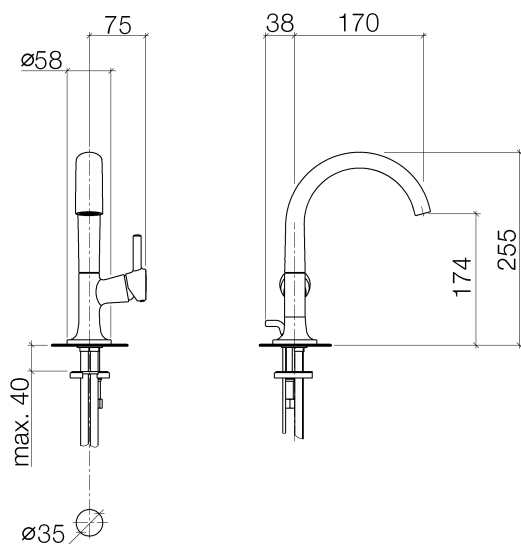

Умывальник - LA FLEUR

Смеситель для умывальника однорычажный со сливным гарнитуром - хром

Артикульный номер: 33 500 955-00

- вылет 170 мм
- поворотный излив 360°
- прямоугольная обогащенная воздухом струя
- высота смесителя 255 мм
- высота до аэратора 174 мм
- диаметр сверлёного отверстия 35 мм
- 2х напорный шланг М 10 х 1 ввинченный, испытанный на герметичность
- расход макс. 8,3 л/мин
- не содержит свинца
- Группа смесителей согл. DIN 4109: 1
- (ADA)

хром

размерный чертеж

Все величины в мм / дюймах = мм x 0,0394

Мы оставляем за собой право на изменение моделей, товарного ассортимента и технических характеристик. Наличие погрешностей не исключается. Более подробную информацию Вы получите на сайте: www.dornbracht.com +49 (0) 2371 433-460 mail@dornbrachtgroup.de

Умывальник - LA FLEUR

Смеситель для умывальника однорычажный со сливным гарнитуром - хром

Артикульный номер: 33 500 955-00

Спецификация запасных частей

№	Артикульный №	Наименование	Расходуемое кол-во
1	90 11 95 002 00-00	Излив 193,5 x 159,5 x 36 мм - хром	1
2	90 29 03 045 00 90	Aerator insert 32 x 8 мм -	1
3	09 16 01 016 90	кольцо Ø 10 x 1 мм -	1
4	09 23 01 052 90	Flow limiter желтый 8,3 л/мин. -	1
5	09 20 95 001-00	Потянуть кнопку 25 x 8 x 23 мм - хром	1
6	09 14 10 209 90	O-Ring EPDM 70 3,3 x 1,0 мм -	1
7	09 15 05 041 90	Картридж Ø 25 x 50 мм -	1
8	09 24 04 130-07	Крепление Ø 30 x 9 мм - необработанный никелированный	1
9	09 24 04 204-00	чехол Ø 32,5 x 9 мм - хром	1
10	09 20 95 013-00	Ручка 40 x 88 x 29 мм - хром	1
11	09 31 11 030 90	Крепление M5 x 5 мм -	1
12	09 31 20 017 90	Донный клапан -	1
13	04 30 04 016 00 90	Напорный шланг M10x1 x 420 мм -	2
14	09 31 09 080-00	Тяга Ø 4 x 400 мм - хром	1
15	04 30 11 038 25 90	Крепление Ø 52 x 1,5 мм -	1
16	09 31 11 011 90	Крепление M8 x 80 мм -	1
17	04 11 01 001 00-00	Сливной гарнитур 1 1/4" - хром	1