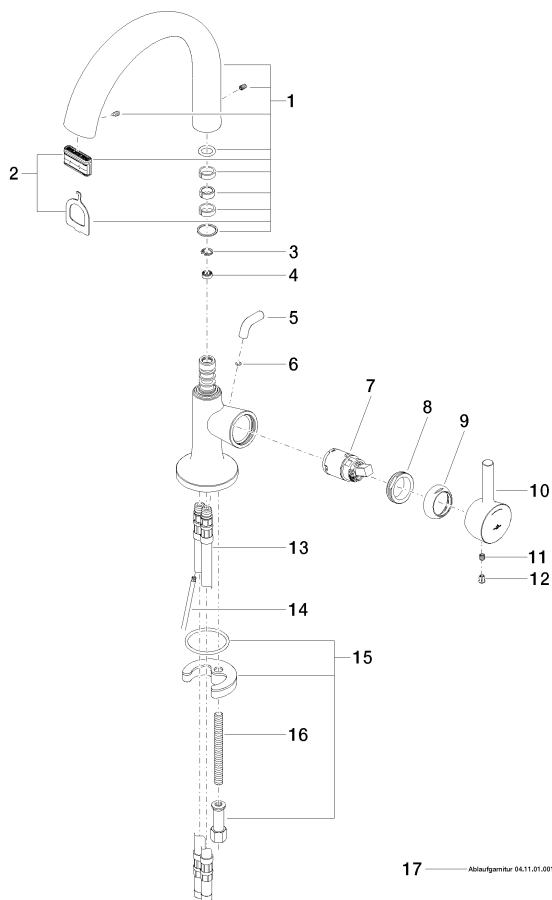

## Умывальник - LA FLEUR

Смеситель для умывальника однорычажный со сливным гарнитуром - хром

Артикульный номер: 33 500 955-00

### Спецификация запасных частей

№	Артикульный №	Наименование	Расходуемое кол-во
1	90 11 95 002 00-00	Излив 193,5 x 159,5 x 36 мм - хром	1
2	90 29 03 045 00 90	Aerator insert 32 x 8 мм -	1
3	кольцо Ø 10 x 1 мм -	1	
4	09 23 01 052 90	Flow limiter желтый 8,3 л/мин. -	1
5	09 20 95 001-00	Потянуть кнопку 25 x 8 x 23 мм - хром	1
6	09 14 10 209 90	O-Ring EPDM 70 3,3 x 1,0 мм -	1
7	09 15 05 041 90	Картридж Ø 25 x 50 мм -	1
8	09 24 04 130-07	Крепление Ø 30 x 9 мм - необработанный никелированный	1
9	09 24 04 204-00	чехол Ø 32,5 x 9 мм - хром	1
10	09 20 95 013-00	Ручка 40 x 88 x 29 мм - хром	1
11	09 31 11 030 90	Крепление M5 x 5 мм -	1
12	09 31 20 017 90	Донный клапан -	1
13	04 30 04 016 00 90	Напорный шланг M10x1 x 420 мм -	2
14	09 31 09 080-00	Тяга Ø 4 x 400 мм - хром	1
15	04 30 11 038 25 90	Крепление Ø 52 x 1,5 мм -	1
16	09 31 11 011 90	Крепление M8 x 80 мм -	1
17	04 11 01 001 00-00	Сливной гарнитур 1 1/4" - хром	1