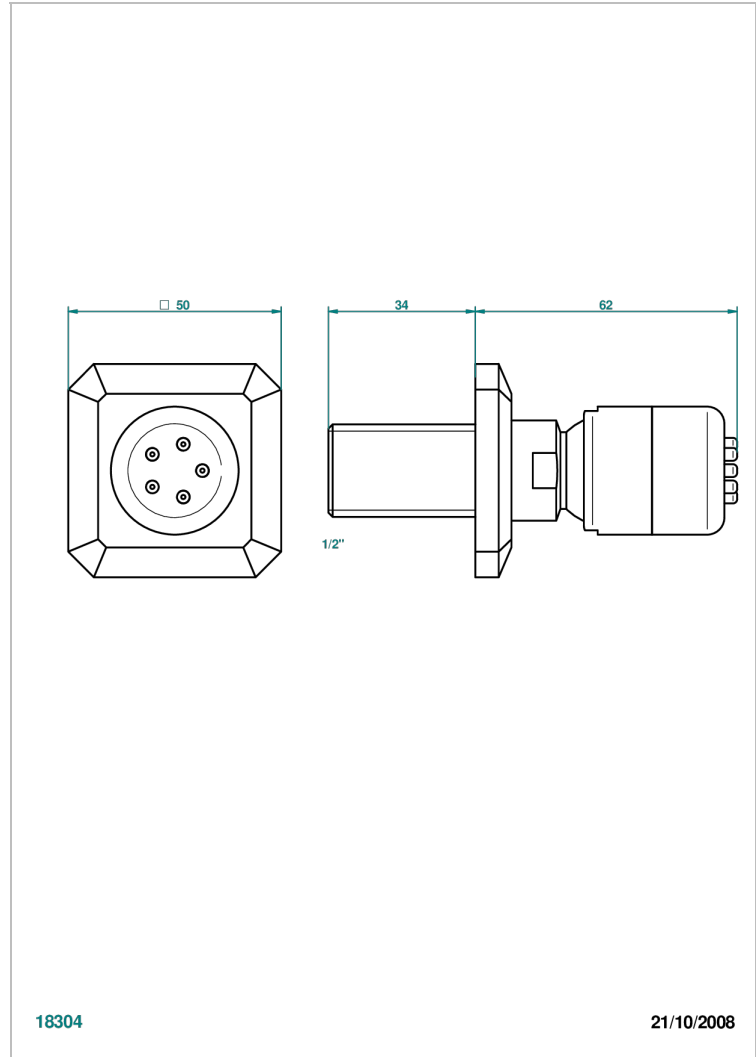

# METROPOLIS С ЧЕРНЫМ ХРУСТАЛЕМ

A2L-290/B

Форсунка гидромассажная встраиваемая в стену 1/2" с защитой от жёсткой воды

THG<sup>®</sup>  
PARIS

18304

21/10/2008

## ХАРАКТЕРИСТИКИ

- Metropolis с чёрным хрусталём
- Форсунка гидромассажная встраиваемая в стену 1/2" с защитой от жёсткой воды