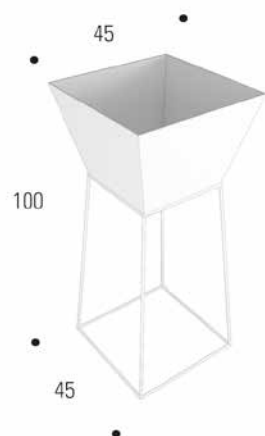

Portasapone e bicchiere in finitura con ceramica bianca
soap dish and glass holder with white ceramic

maggiorazione per finitura lato inferiore della ceramica stesso colore del supporto punti (41)
extra-charge to realize the inferior ceramic part of the same finishing of the support:
(41) points

gamba finitura laccato
leg in lacquered finishing

H	L	ART
25	40	9851CO
37	40	9852CO
51	40	9853CO

Portasalviette alto L.16 P.45 H.74 in finitura
finishing high towel rail W.16 D.45 H.74

ART
9833

Tavolo quadrato L.40 P.40 H.46 con top in finitura
squared table W.40 D.40 H.46 with finishing countertop

ART
9831

Tavolo rettangolare L.28 P.40 H.70 con top in finitura
rectangular table W.28 D.40 H.70 with finishing countertop

ART
9832

Vaso tronco piccolo con supporti L.35 P.35 H.95 finitura laccato
Little vase lacquered finish W.35 D.35 H.95 supports included

ART
9843

Vaso tronco grande con supporti L.45 P.45 H.100 finitura laccato
Big vase lacquered finish W.45 D.45 H.100 supports included

ART
9844