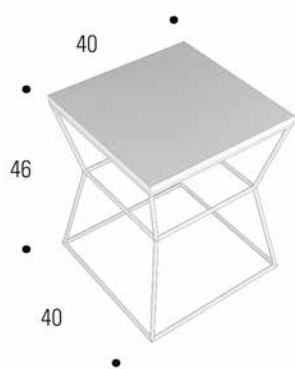

Portasapone e bicchiere in finitura con ceramica bianca
soap dish and glass holder with white ceramic

maggiorazione per finitura lato inferiore della ceramica stesso colore del supporto punti (41)
extra-charge to realize the inferior ceramic part of the same finishing of the support:
(41) points

ART
9849

Laccato opaco

Matt lacquered

Portascopino con ceramica finitura laccato
brush holder with lacquered ceramic

maggiorazione per finitura lato inferiore della ceramica stesso colore del supporto punti (41)
extra-charge to realize the inferior ceramic part of the same finishing of the support:
(41) points

gamba finitura laccato
leg in lacquered finishing

H	L	ART
25	40	9851CO
37	40	9852CO
51	40	9853CO

Portasalviette alto L.16 P.45 H.74 in finitura
finishing high towel rail W.16 D.45 H.74

ART
9833

Tavolo quadrato L.40 P.40 H.46 con top in finitura
squared table W.40 D.40 H.46 with finishing countertop

ART
9831

Tavolo rettangolare L.28 P.40 H.70 con top in finitura
rectangular table W.28 D.40 H.70 with finishing countertop

ART
9832

Vaso tronco piccolo con supporti L.35 P.35 H.95 finitura laccato
Little vase lacquered finish W.35 D.35 H.95 supports included