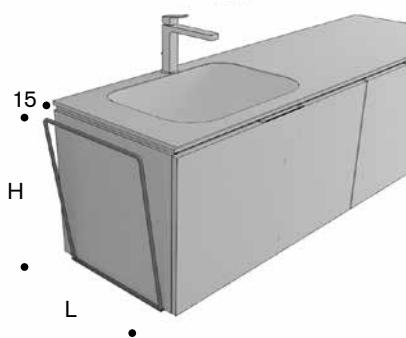

Portasapone e bicchiere in finitura con ceramica bianca
soap dish and glass holder with white ceramic

maggiorazione per finitura lato inferiore della ceramica stesso colore del supporto punti (41)
extra-charge to realize the inferior ceramic part of the same finishing of the support:
(41) points

ART
9848

Portasalviette piccolo finitura
finishing small towel rail

ART
9846

Portasalviette grande finitura laccato
lacquered large towel rail

ART
9847

Portarotolo finitura laccato
lacquered toilet paper holder

ART
9849

Laccato opaco

Matt lacquered

Portascopino con ceramica finitura laccato
brush holder with lacquered ceramic

maggiorazione per finitura lato inferiore della ceramica stesso colore del supporto punti (41)
extra-charge to realize the inferior ceramic part of the same finishing of the support:
(41) points

ART
9850

Appendino singolo finitura laccato
lacquered clothes hanger

ART
9845

COMPLEMENTI BAGNO
COMPLEMENTARY ITEMS
FOR THE BATHROOM

portasalviette finitura laccato
towel rail in lacquered finishing

H	L	ART
25	40	9856CO
37	40	9857CO
51	40	9858CO