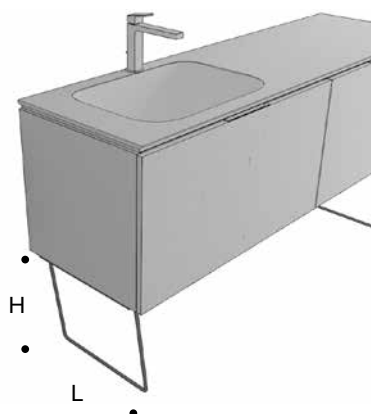

Portasapone e bicchiere in finitura con ceramica bianca
soap dish and glass holder with white ceramic

maggiorazione per finitura lato inferiore della ceramica stesso colore del supporto punti (41)
extra-charge to realize the inferior ceramic part of the same finishing of the support:
(41) points

ART
9849

Laccato opaco

Matt lacquered

Portascopino con ceramica finitura laccato
brush holder with lacquered ceramic

maggiorazione per finitura lato inferiore della ceramica stesso colore del supporto punti (41)
extra-charge to realize the inferior ceramic part of the same finishing of the support:
(41) points

ART
9850

Appendino singolo finitura laccato
lacquered clothes hanger

ART
9845

COMPLEMENTI BAGNO
COMPLEMENTARY ITEMS
FOR THE BATHROOM

portasalviette finitura laccato
towel rail in lacquered finishing

H	L	ART
25	40	9856CO
37	40	9857CO
51	40	9858CO

gamba finitura laccato
leg in lacquered finishing

H	L	ART
25	40	9851CO
37	40	9852CO
51	40	9853CO

Portasalviette alto L.16 P.45 H.74 in finitura
finishing high towel rail W.16 D.45 H.74

ART
9833

Tavolo quadrato L.40 P.40 H.46 con top in finitura
squared table W.40 D.40 H.46 with finishing countertop