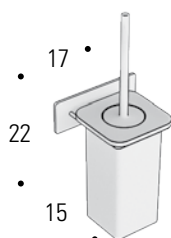

Portasapone e bicchiere in finitura con ceramica bianca
soap dish and glass holder with white ceramic

maggiorazione per finitura lato inferiore della ceramica stesso colore del supporto punti (41)
extra-charge to realize the inferior ceramic part of the same finishing of the support:
(41) points

ART
9848

Portasalviette piccolo finitura
finishing small towel rail

ART
9846

Portasalviette grande finitura laccato
lacquered large towel rail

ART
9847

Portarotolo finitura laccato
lacquered toilet paper holder

ART
9849

Laccato opaco

Matt lacquered

Portascopino con ceramica finitura laccato
brush holder with lacquered ceramic

maggiorazione per finitura lato inferiore della ceramica stesso colore del supporto punti (41)
extra-charge to realize the inferior ceramic part of the same finishing of the support:
(41) points