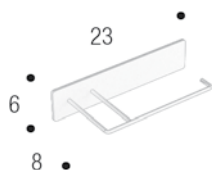

Portasapone e bicchiere in finitura con ceramica bianca
soap dish and glass holder with white ceramic

maggiorazione per finitura lato inferiore della ceramica stesso colore del supporto punti (41)
extra-charge to realize the inferior ceramic part of the same finishing of the support:
(41) points

ART
9848

Portasalviette piccolo finitura
finishing small towel rail

ART
9846

Portasalviette grande finitura laccato
lacquered large towel rail

ART
9847

Portarotolo finitura laccato
lacquered toilet paper holder

ART
9849

Laccato opaco

Matt lacquered

Portascopino con ceramica finitura laccato
brush holder with lacquered ceramic

maggiorazione per finitura lato inferiore della ceramica stesso colore del supporto punti (41)
extra-charge to realize the inferior ceramic part of the same finishing of the support:
(41) points