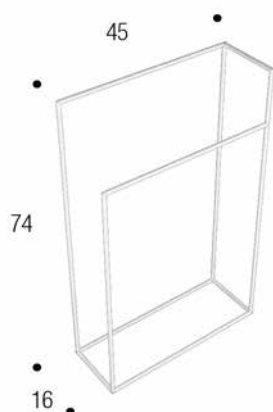

Portasapone e bicchiere in finitura con ceramica bianca
soap dish and glass holder with white ceramic

maggiorazione per finitura lato inferiore della ceramica stesso colore del supporto punti (41)
extra-charge to realize the inferior ceramic part of the same finishing of the support:
(41) points

ART
9850

Appendino singolo finitura laccato
lacquered clothes hanger

ART
9845

COMPLEMENTI BAGNO
COMPLEMENTARY ITEMS
FOR THE BATHROOM

portasalviette finitura laccato
towel rail in lacquered finishing

H	L	ART
25	40	9856CO
37	40	9857CO
51	40	9858CO

gamba finitura laccato
leg in lacquered finishing

H	L	ART
25	40	9851CO
37	40	9852CO
51	40	9853CO

Portasalviette alto L.16 P.45 H.74 in finitura
finishing high towel rail W.16 D.45 H.74

ART
9833

Tavolo quadrato L.40 P.40 H.46 con top in finitura
squared table W.40 D.40 H.46 with finishing countertop

ART
9831

Tavolo rettangolare L.28 P.40 H.70 con top in finitura
rectangular table W.28 D.40 H.70 with finishing countertop

ART
9832

Vaso tronco piccolo con supporti L.35 P.35 H.95 finitura laccato
Little vase lacquered finish W.35 D.35 H.95 supports included