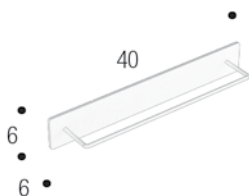

Portasapone e bicchiere in finitura con ceramica bianca
soap dish and glass holder with white ceramic

maggiorazione per finitura lato inferiore della ceramica stesso colore del supporto punti (41)
extra-charge to realize the inferior ceramic part of the same finishing of the support:
(41) points

ART
9848

Portasalviette piccolo finitura
finishing small towel rail

ART
9846

Portasalviette grande finitura laccato
lacquered large towel rail

ART
9847

Portarotolo finitura laccato
lacquered toilet paper holder

ART
9849

Laccato opaco

Matt lacquered

Portascopino con ceramica finitura laccato
brush holder with lacquered ceramic

maggiorazione per finitura lato inferiore della ceramica stesso colore del supporto punti (41)
extra-charge to realize the inferior ceramic part of the same finishing of the support:
(41) points