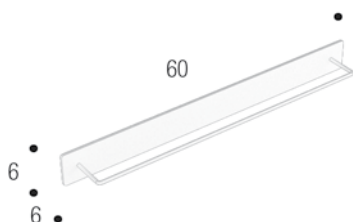

Portasapone e bicchiere in finitura con ceramica bianca
soap dish and glass holder with white ceramic

maggiorazione per finitura lato inferiore della ceramica stesso colore del supporto punti (41)
extra-charge to realize the inferior ceramic part of the same finishing of the support:
(41) points

ART
9848

Portasalviette piccolo finitura
finishing small towel rail

ART
9846

Portasalviette grande finitura laccato
lacquered large towel rail

ART
9847

Portarotolo finitura laccato
lacquered toilet paper holder

ART
9849

Laccato opaco

Matt lacquered

Portascopino con ceramica finitura laccato
brush holder with lacquered ceramic

maggiorazione per finitura lato inferiore della ceramica stesso colore del supporto punti (41)
extra-charge to realize the inferior ceramic part of the same finishing of the support:
(41) points