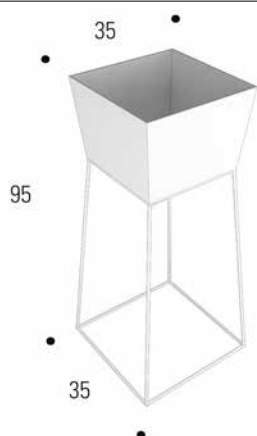

Portasapone e bicchiere in finitura con ceramica bianca
soap dish and glass holder with white ceramic

maggiorazione per finitura lato inferiore della ceramica stesso colore del supporto punti (41)
extra-charge to realize the inferior ceramic part of the same finishing of the support:
(41) points

gamba finitura laccato
leg in lacquered finishing

H	L	ART
25	40	9851CO
37	40	9852CO
51	40	9853CO

Portasalviette alto L.16 P.45 H.74 in finitura
finishing high towel rail W.16 D.45 H.74

ART
9833

Tavolo quadrato L.40 P.40 H.46 con top in finitura
squared table W.40 D.40 H.46 with finishing countertop

ART
9831

Tavolo rettangolare L.28 P.40 H.70 con top in finitura
rectangular table W.28 D.40 H.70 with finishing countertop

ART
9832

Vaso tronco piccolo con supporti L.35 P.35 H.95 finitura laccato
Little vase lacquered finish W.35 D.35 H.95 supports included

ART
9843

Vaso tronco grande con supporti L.45 P.45 H.100 finitura laccato
Big vase lacquered finish W.45 D.45 H.100 supports included

ART
9844