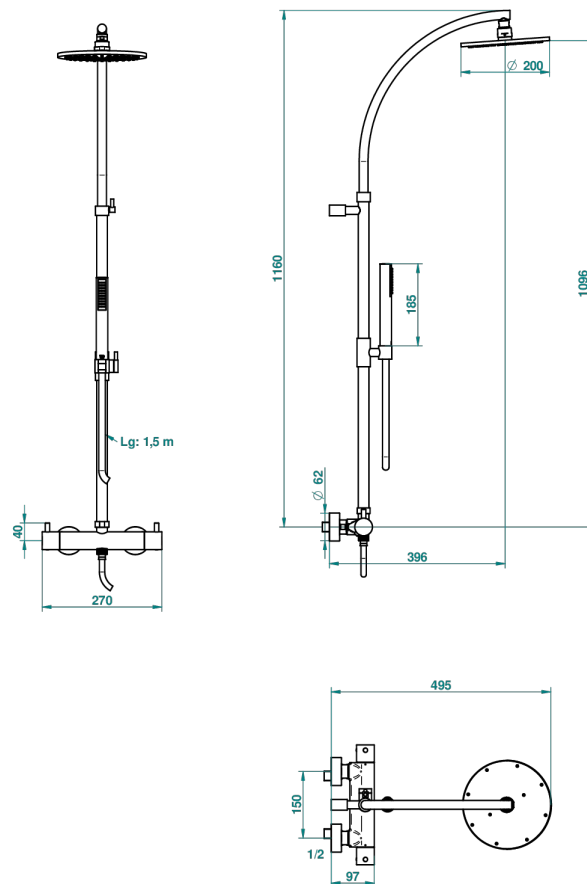

Смеситель термостатический для душа настенного монтажа 1/2" с душевой колонной, верхним душем \varnothing 200 мм, ручным душем и шлангом

51503

04/02/2014

ХАРАКТЕРИСТИКИ

- Nano
- Смеситель термостатический для душа настенного монтажа 1/2" с душевой колонной, верхним душем \varnothing 200 мм, ручным душем и шлангом

ДОСТУПНЫЕ ВАРИАНТЫ ПОКРЫТИЙ

- Аранья (чёрный никель) - D24
- Золото - F01
- Матовый никель - C01
- Никель - B01
- Светлое золото - F30
- Хром - A02