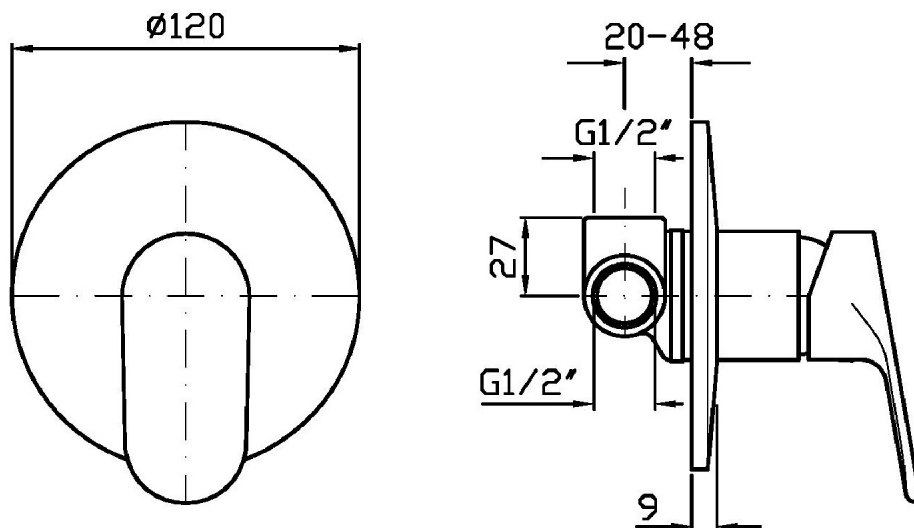

NIKKO

ZKK122

Disegno Complessivo / Overall Drawing