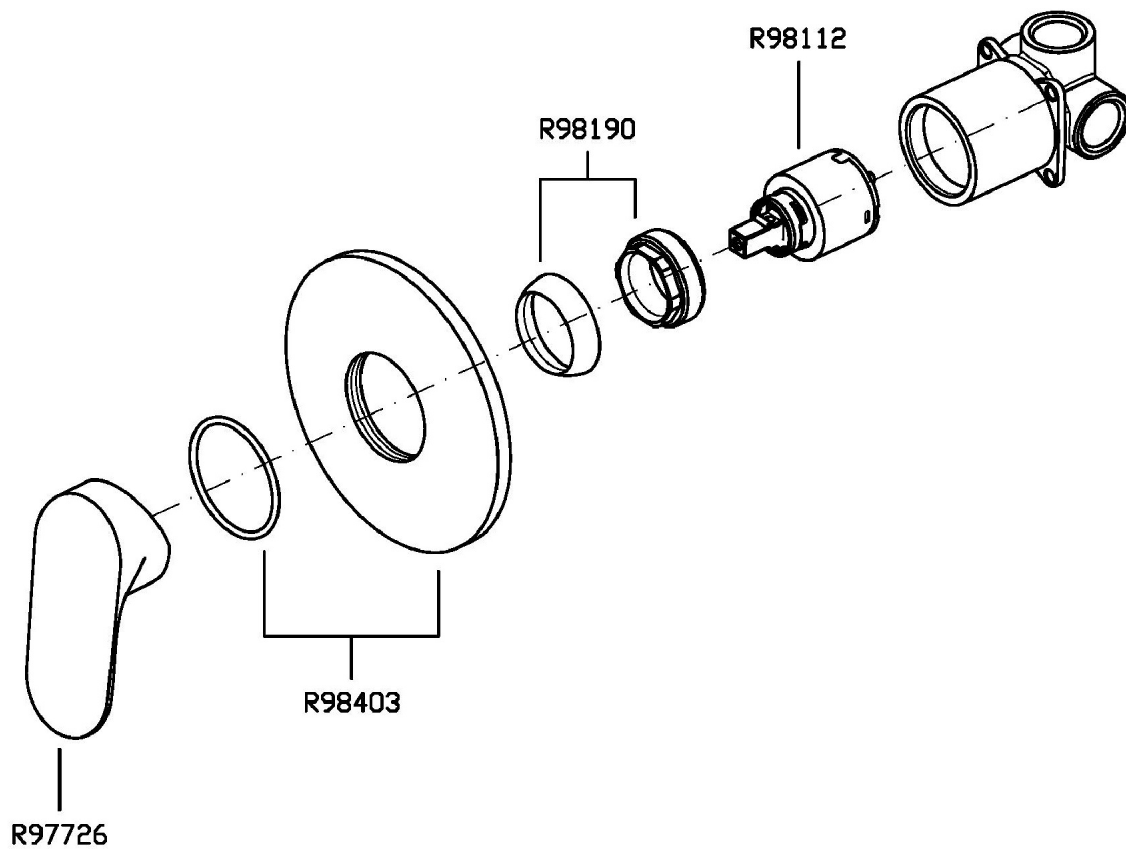

R99499

Parte incasso. / Built-in part.

Finiture / Finishes

Cromo / Chrome

NIKKO

ZKK122

Disegno Complessivo / Overall Drawing

NIKKO

ZKK122

Esplosi / Exploded

NIKKO

ZKK122 Portate / Flowrates (lt/min)

PRESSIONE PRESSURE	1 BAR	2 BAR	3 BAR	4 BAR	5 BAR
USCITA PRIMARIA PRIMARY OUTLET <i>P1</i>	14	20	25	29	32
<i>P2</i>					
<i>P3</i>					
<i>P4</i>					
<i>P5</i>					

NIKKO

ZKK122 Pesì e Misure / Weights and Sizes

Peso (Kg) Weight (lb)	0,40 (Kg)	0,88 (lb)
Volume test (dc3) - (in3)	1,21 (dc3)	73,84 (in3)
h (mm) - (in)	73,00 (mm)	2,87 (in)
L1 (mm) - (in)	127,00 (mm)	5,00 (in)
L2 (mm) - (in)	130,00 (mm)	5,12 (in)