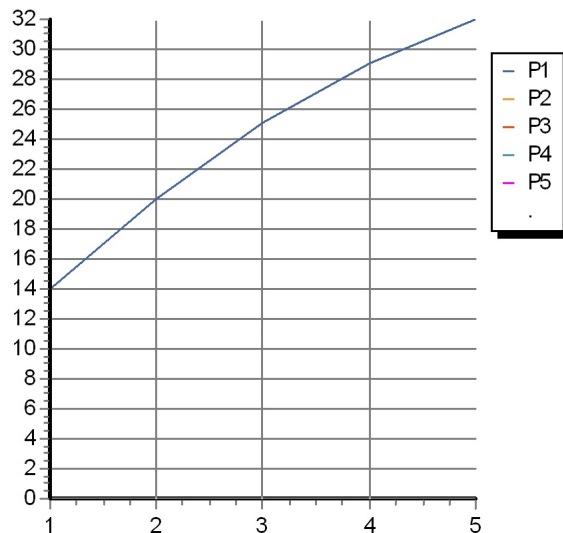

ZKK122

Esplosi / Exploded

NIKKO

ZKK122 Portate / Flowrates (lt/min)

PRESSIONE PRESSURE	1 BAR	2 BAR	3 BAR	4 BAR	5 BAR
USCITA PRIMARIA PRIMARY OUTLET <i>P1</i>	14	20	25	29	32
<i>P2</i>					
<i>P3</i>					
<i>P4</i>					
<i>P5</i>					

NIKKO

ZKK122 Pesì e Misure / Weights and Sizes

Peso (Kg) Weight (lb)	0,40 (Kg)	0,88 (lb)
Volume test (dc3) - (in3)	1,21 (dc3)	73,84 (in3)
h (mm) - (in)	73,00 (mm)	2,87 (in)
L1 (mm) - (in)	127,00 (mm)	5,00 (in)
L2 (mm) - (in)	130,00 (mm)	5,12 (in)