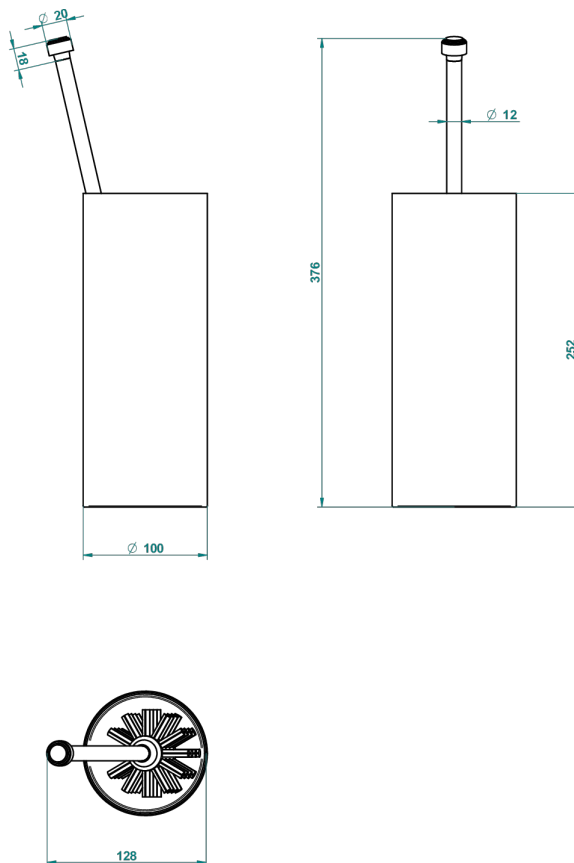

САРУСИНЕ ФИОЛЕТОВЫЙ С ЗОЛОТЫМ ДЕКОРОМ

A7D-4700

Стакан напольный и щётка для унитаза

THG[®]
PARIS

19864

15/07/2015

ХАРАКТЕРИСТИКИ

- Сарусине фиолетовый с золотым декором
- Стакан напольный и щётка для унитаза