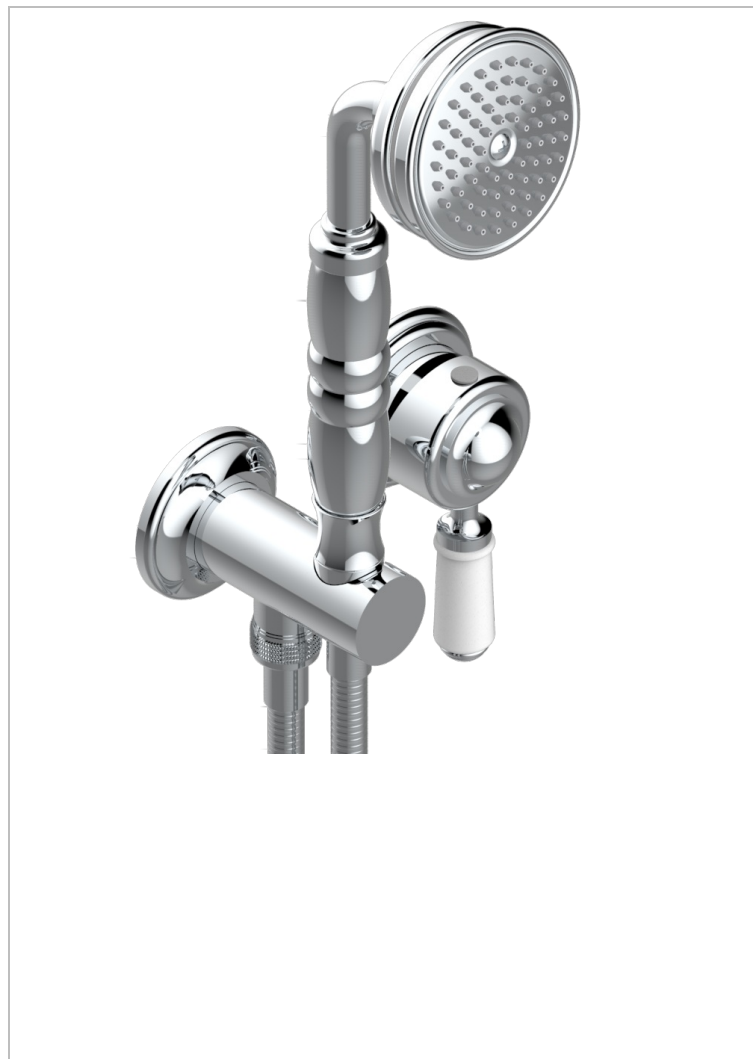

BROADWAY С РУКОЯТКАМИ

A04-6561B

Trim only for wall mixer with complete handshower on hook

THG
PARIS

ХАРАКТЕРИСТИКИ

- Broadway с ручьятками
- Trim only for wall mixer with complete handshower on hook

ТЕХНИЧЕСКИЕ ХАРАКТЕРИСТИКИ

- Recommandé : 3 bars (max. 5 bars) - Advised : 43,5 psi (max. 72 psi)
- 9,5 l/min à 3 bars (2.5 gpm at 43.5 psi)

ДОСТУПНЫЕ ВАРИАНТЫ ПОКРЫТИЙ

Blush PVD - H62
Graphite PVD - H64
Matt Umber PVD - H67
Matt blush PVD - H60
Matt graphite PVD - H65
Umber PVD - H66

Аранья (чёрный никель) - D24
Бронза - D01
Золото - F01
Матовая красная старинная медь - H07
Матовое золото - F07
Матовое светлое золото - F31

Матовый никель - C01
Матовый хром - C02
Никель - B01
Покрытие PVD бронза - F33
Покрытие PVD золотистый цвет - H52
Покрытие PVD латунь - H49

Покрытие PVD матовая бронза - F34
Покрытие PVD матовая латунь - H50
Покрытие PVD матовый золотистый - H53
Покрытие PVD матовый никель - H56
Покрытие PVD никель - H55
Розовое золото - F27

Сатинированное золото - F03
Сатинированный хром - C03
Светлое золото - F30
Серебро с родием - F18
Состаренный никель - H28
Старинное серебро - H03