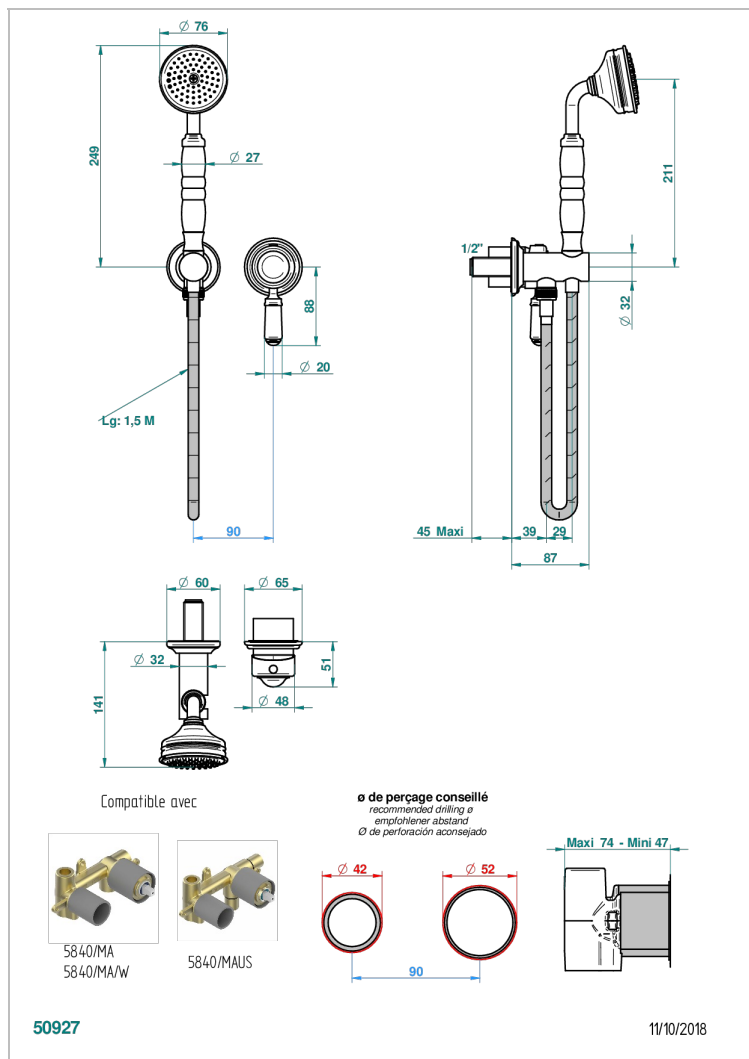

BROADWAY С РУКОЯТКАМИ

A04-6561B

Trim only for wall mixer with complete handshower on hook

THG
PARIS

ХАРАКТЕРИСТИКИ

- Broadway с ручьятками
- Trim only for wall mixer with complete handshower on hook

ТЕХНИЧЕСКИЕ ХАРАКТЕРИСТИКИ

- Recommandé : 3 bars (max. 5 bars) - Advised : 43,5 psi (max. 72 psi)
- 9,5 l/min à 3 bars (2.5 gpm at 43.5 psi)

ДОСТУПНЫЕ ВАРИАНТЫ ПОКРЫТИЙ

Blush PVD - H62
Graphite PVD - H64
Matt Umber PVD - H67
Matt blush PVD - H60
Matt graphite PVD - H65
Umber PVD - H66

Аранья (чёрный никель) - D24
Бронза - D01
Золото - F01
Матовая красная старинная медь - H07
Матовое золото - F07
Матовое светлое золото - F31

Матовый никель - C01
Матовый хром - C02
Никель - B01
Покрытие PVD бронза - F33
Покрытие PVD золотистый цвет - H52
Покрытие PVD латунь - H49